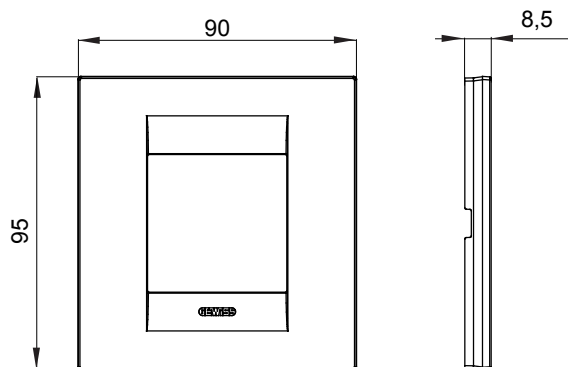

Gama de plăci de uz casnic ChoruSmart, realizate într-o mare varietate de forme, culori, materiale și finisaje. Include cinci forme diferite (UNA, Geo, EGO, LUX, ICE ȘI ICE Touch) pentru cutii dreptunghiulare cu o capacitate de până la 12 module și trei forme diferite (UNA International, GEO International și LUX International) potrivite pentru cutii rotunde/pătrate, atât simple, cât și combinate în configurații orizontale sau verticale, cu o capacitate de 2 până la 2+2+2+2 module. Toate plăcile de uz casnic DIN seria ChoruSmart utilizează aceleași suporturi, fără a fi nevoie de adaptoare suplimentare. Gama include, de asemenea, plăci goale, plăci etanșe IP55 și plăci de contur.

Familie	GEO INTERNATIONAL	Descriere	2 module
Culoare	Negru satinat	Material	Tehnopolimer
Finisaj	Finisaj opac	Pentru codurile de asistență	GW16821, GW16822, GW16823
Încercare cu fir incandescent	650 °C	Termo-presiune cu bilă	70 °C
Standard	EN 60669-1	Electrocod	0111

DIMENSIONAL

TECHNICAL SYMBOLOGY

STANDARDS/APPROVALS