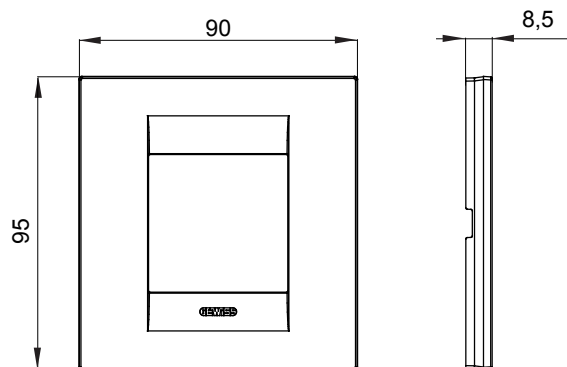

Gama de plăci de uz casnic ChoruSmart, realizate într-o mare varietate de forme, culori, materiale și finisaje. Include cinci forme diferite (UNA, Geo, EGO, LUX, ICE ȘI ICE Touch) pentru cutii dreptunghiulare cu o capacitate de până la 12 module și trei forme diferite (UNA International, GEO International și LUX International) potrivite pentru cutii rotunde/pătrate, atât simple, cât și combinate în configurații orizontale sau verticale, cu o capacitate de 2 până la 2+2+2+2 module. Toate plăcile de uz casnic DIN seria ChoruSmart utilizează aceleași suporturi, fără a fi nevoie de adaptoare suplimentare. Gama include, de asemenea, plăci goale, plăci etanșe IP55 și plăci de contur.

Familie	GEO INTERNATIONAL	Descriere	2 module
Culoare	Ivoriu	Material	Tehnopolimer
Finisaj	Lucios	Pentru codurile de asistență	GW16821, GW16822, GW16823
Încercare cu fir incandescent	650 °C	Termo-presiune cu bilă	70 °C
Standard	EN 60669-1	Pentru codurile de suport BS	GW16831
Electrocod	0111		

### DIMENSIONAL