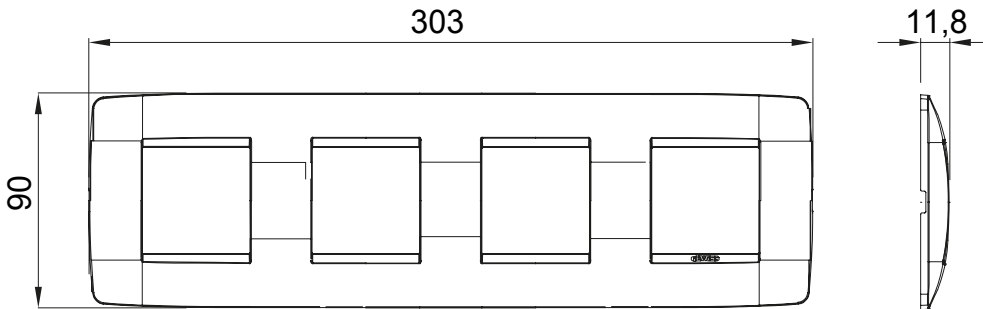

Gama de plăci de uz casnic ChoruSmart, realizate într-o mare varietate de forme, culori, materiale și finisaje. Include cinci forme diferite (UNA, Geo, EGO, LUX, ICE ȘI ICE Touch) pentru cutii dreptunghiulare cu o capacitate de până la 12 module și trei forme diferite (UNA International, GEO International și LUX International) potrivite pentru cutii rotunde/pătrate, atât simple, cât și combinate în configurații orizontale sau verticale, cu o capacitate de 2 până la 2+2+2+2 module. Toate plăcile de uz casnic DIN seria ChoruSmart utilizează aceleași suporturi, fără a fi nevoie de adaptoare suplimentare. Gama include, de asemenea, plăci goale, plăci etanșe IP55 și plăci de contur.

Familie	ONE International	Descriere	2+2+2+2 module
Tip	Vertical	Culoare	Cupru moale
Material	Tehnopolimer	Finisaj	Finisaj opac
Pentru codurile de sisteme	GW16821, GW16822, GW16823, GW16821N, GW16822N	Pentru cutie	Rotund/pătrat
Încercare cu fir incandescent	650 °C	Termo-presiune cu bilă	70 °C
Standard	EN 60669-1	Electrocod	0110

### DIMENSIONAL