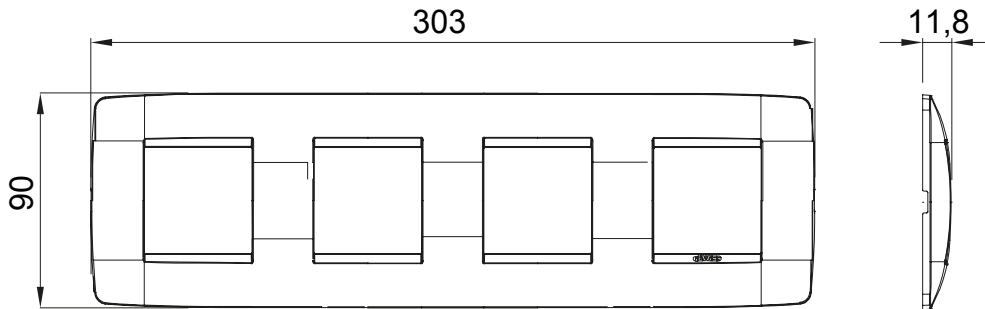

Gama de plăci de uz casnic ChoruSmart, realizate într-o mare varietate de forme, culori, materiale și finisaje. Include cinci forme diferite (UNA, Geo, EGO, LUX, ICE ȘI ICE Touch) pentru cutii dreptunghiulare cu o capacitate de până la 12 module și trei forme diferite (UNA International, GEO International și LUX International) potrivite pentru cutii rotunde/pătrate, atât simple, cât și combinate în configurații orizontale sau verticale, cu o capacitate de 2 până la 2+2+2+2 module. Toate plăcile de uz casnic DIN seria ChoruSmart utilizează aceleași suporturi, fără a fi nevoie de adaptoare suplimentare. Gama include, de asemenea, plăci goale, plăci etanșe IP55 și plăci de contur.

Familie	ONE International	Descriere	2+2+2+2 module
Tip	Vertical	Culoare	Alb satinat
Material	Tehnopolimer	Finisaj	Finisaj opac
Pentru codurile de sisteme GW16821, GW16822, GW16823, GW16821N, GW16822N		Pentru cutie	Rotund/pătrat
Încercare cu fir incandescent	650 °C	Termo-presiune cu bilă	70 °C
Standard	EN 60669-1	Electrocod	0110

DIMENSIONAL

TECHNICAL SYMBOLOGY

STANDARDS/APPROVALS