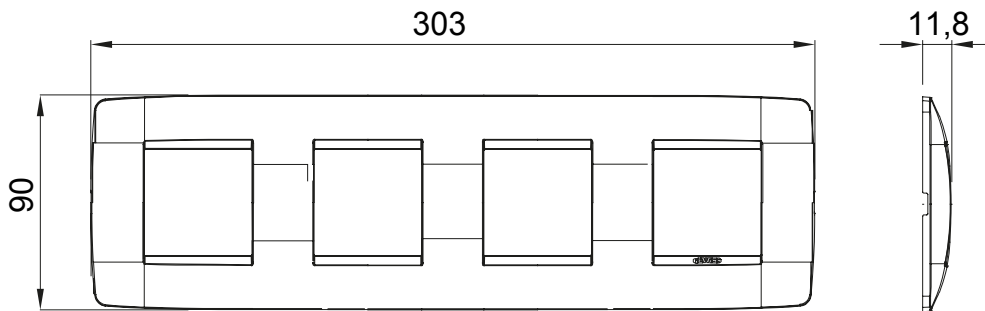

Gama de plăci de uz casnic ChoruSmart, realizate într-o mare varietate de forme, culori, materiale și finisaje. Include cinci forme diferite (UNA, Geo, EGO, LUX, ICE ȘI ICE Touch) pentru cutii dreptunghiulare cu o capacitate de până la 12 module și trei forme diferite (UNA International, GEO International și LUX International) potrivite pentru cutii rotunde/pătrate, atât simple, cât și combinate în configurații orizontale sau verticale, cu o capacitate de 2 până la 2+2+2+2 module. Toate plăcile de uz casnic DIN seria ChoruSmart utilizează aceleași suporturi, fără a fi nevoie de adaptoare suplimentare. Gama include, de asemenea, plăci goale, plăci etanșe IP55 și plăci de contur.

Familie	ONE International	Descriere	2+2+2+2 module
Tip	Vertical	Culoare	Aur
Material	Tehnopolimer	Finisaj	Finisaj opac
Pentru codurile de sisteme	GW16821, GW16822, GW16823, GW16821N, GW16822N	Pentru cutie	Rotund/pătrat
Încercare cu fir incandescent	650 °C	Termo-presiune cu bilă	70 °C
Standard	EN 60669-1	Electrocod	0110

### DIMENSIONAL

### TECHNICAL SYMBOLOGY

**GWT**

650 °C

70 °C