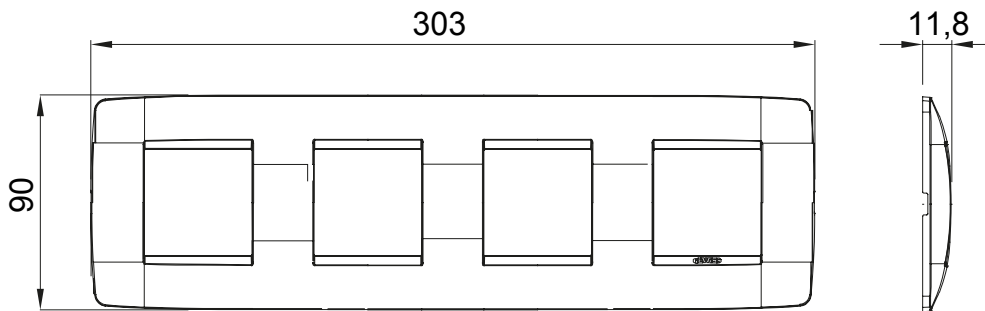

Gama de plăci de uz casnic ChoruSmart, realizate într-o mare varietate de forme, culori, materiale și finisaje. Include cinci forme diferite (UNA, Geo, EGO, LUX, ICE ȘI ICE Touch) pentru cutii dreptunghiulare cu o capacitate de până la 12 module și trei forme diferite (UNA International, GEO International și LUX International) potrivite pentru cutii rotunde/pătrate, atât simple, cât și combinate în configurații orizontale sau verticale, cu o capacitate de 2 până la 2+2+2+2 module. Toate plăcile de uz casnic DIN seria ChoruSmart utilizează aceleași suporturi, fără a fi nevoie de adaptoare suplimentare. Gama include, de asemenea, plăci goale, plăci etanșe IP55 și plăci de contur.

Familie	ONE International	Descriere	2+2+2+2 module
Tip	Vertical	Culoare	Negru satinat
Material	Tehnopolimer	Finisaj	Finisaj opac
Pentru codurile de asistență	GW16821, GW16822, GW16823	Pentru cutie	Rotund/pătrat
Încercare cu fir incandescent	650 °C	Termo-presiune cu bilă	70 °C
Standard	EN 60669-1	Electrocod	0110

DIMENSIONAL

TECHNICAL SYMBOLOGY

STANDARDS/APPROVALS