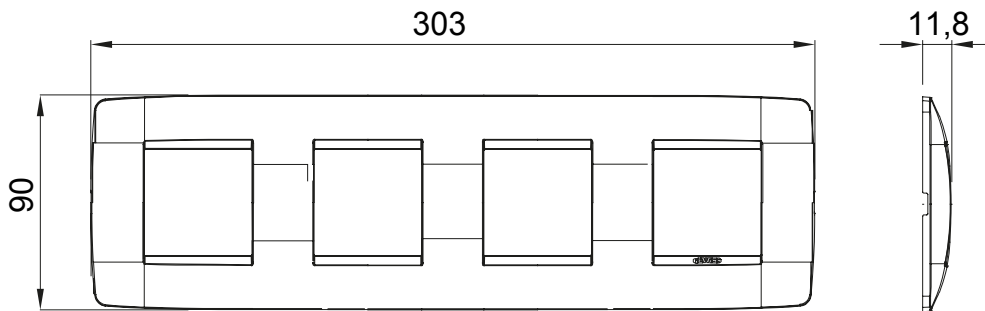

Gama de plăci de uz casnic ChoruSmart, realizate într-o mare varietate de forme, culori, materiale și finisaje. Include cinci forme diferite (UNA, Geo, EGO, LUX, ICE ȘI ICE Touch) pentru cutii dreptunghiulare cu o capacitate de până la 12 module și trei forme diferite (UNA International, GEO International și LUX International) potrivite pentru cutii rotunde/pătrate, atât simple, cât și combinate în configurații orizontale sau verticale, cu o capacitate de 2 până la 2+2+2+2 module. Toate plăcile de uz casnic DIN seria ChoruSmart utilizează aceleași suporturi, fără a fi nevoie de adaptoare suplimentare. Gama include, de asemenea, plăci goale, plăci etanșe IP55 și plăci de contur.

Familie	ONE International	Descriere	2+2+2+2 module
Tip	Vertical	Culoare	Roșu toscan
Material	Tehnopolimer	Finisaj	Finisaj opac
Pentru codurile de asistenta	GW16821, GW16822, GW16823, GW16821N, GW16822N	Pentru cutie	Rotund/pătrat
Încercare cu fir incandescent	650 °C	Termo-presiune cu bilă	70 °C
Standard	EN 60669-1	Electrocod	0110

DIMENSIONAL

TECHNICAL SYMBOLOGY

STANDARDS/APPROVALS