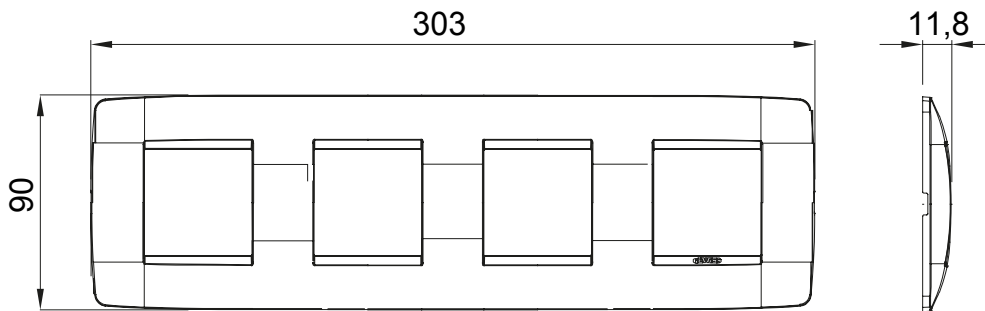

Gama de plăci de uz casnic ChoruSmart, realizate într-o mare varietate de forme, culori, materiale și finisaje. Include cinci forme diferite (UNA, Geo, EGO, LUX, ICE ȘI ICE Touch) pentru cutii dreptunghiulare cu o capacitate de până la 12 module și trei forme diferite (UNA International, GEO International și LUX International) potrivite pentru cutii rotunde/pătrate, atât simple, cât și combinate în configurații orizontale sau verticale, cu o capacitate de 2 până la 2+2+2+2 module. Toate plăcile de uz casnic DIN seria ChoruSmart utilizează aceleași suporturi, fără a fi nevoie de adaptoare suplimentare. Gama include, de asemenea, plăci goale, plăci etanșe IP55 și plăci de contur.

Familie	ONE International	Descriere	2+2+2+2 module
Tip	Vertical	Culoare	Câneapă
Material	Tehnopolimer	Finisaj	Lucios
Pentru codurile de asistență	GW16821, GW16822, GW16823	Pentru cutie	Rotund/pătrat
Încercare cu fir incandescent	650 °C	Termo-presiune cu bilă	70 °C
Standard	EN 60669-1	Electrocod	0111

### DIMENSIONAL