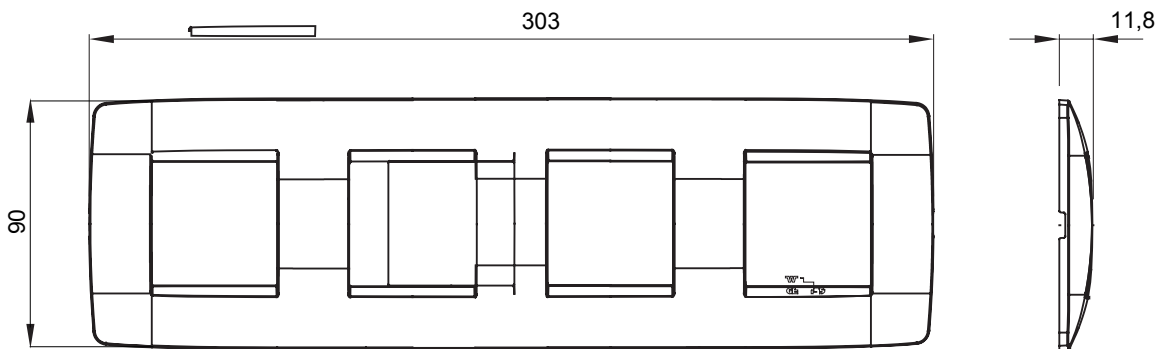

Gama de plăci de uz casnic ChoruSmart, realizate într-o mare varietate de forme, culori, materiale și finisaje. Include cinci forme diferite (UNA, Geo, EGO, LUX, ICE ȘI ICE Touch) pentru cutii dreptunghiulare cu o capacitate de până la 12 module și trei forme diferite (UNA International, GEO International și LUX International) potrivite pentru cutii rotunde/pătrate, atât simple, cât și combinate în configurații orizontale sau verticale, cu o capacitate de 2 până la 2+2+2+2 module. Toate plăcile de uz casnic DIN seria ChoruSmart utilizează aceleași suporturi, fără a fi nevoie de adaptoare suplimentare. Gama include, de asemenea, plăci goale, plăci etanșe IP55 și plăci de contur.

Familie	ONE International	Descriere	2+2+2+2 module
Tip	Orizontal	Culoare	Albastru-verzui
Material	Tehnopolimer	Finisaj	Finisaj opac
Pentru codurile de sisteme	GW16821, GW16822, GW16823, GW16821N, GW16822N	Pentru cutie	Rotund/pătrat
Încercare cu fir incandescent	650 °C	Termo-presiune cu bilă	70 °C
Standard	EN 60669-1	Electrocod	0110

DIMENSIONAL

TECHNICAL SYMBOLOGY

STANDARDS/APPROVALS