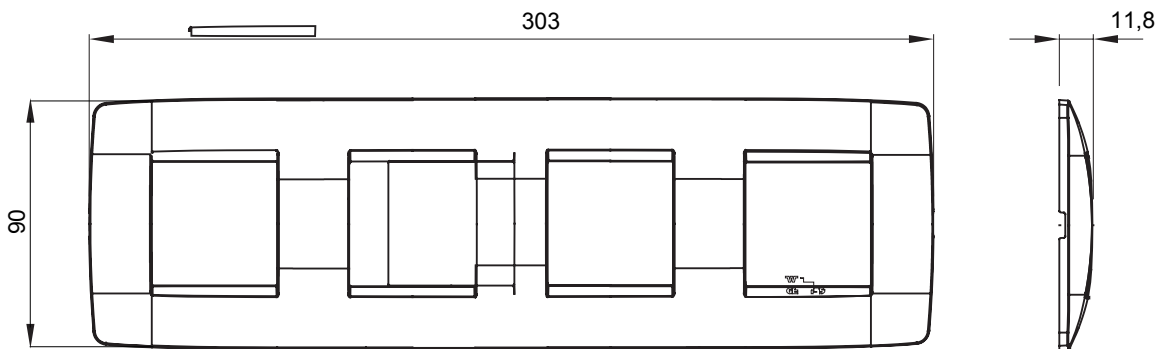

Gama de plăci de uz casnic ChorusSmart, realizate într-o mare varietate de forme, culori, materiale și finisaje. Include cinci forme diferite (UNA, Geo, EGO, LUX, ICE ȘI ICE Touch) pentru cutii dreptunghiulare cu o capacitate de până la 12 module și trei forme diferite (UNA International, GEO International și LUX International) potrivite pentru cutii rotunde/pătrate, atât simple, cât și combinate în configurații orizontale sau verticale, cu o capacitate de 2 până la 2+2+2+2 module. Toate plăcile de uz casnic DIN seria ChorusSmart utilizează aceleași suporturi, fără a fi nevoie de adaptoare suplimentare. Gama include, de asemenea, plăci goale, plăci etanșe IP55 și plăci de contur.

Familie	ONE International	Descriere	2+2+2+2 module
Tip	Orizontal	Culoare	Negru satinat
Material	Tehnopolimer	Finisaj	Finisaj opac
Pentru codurile de asistență	GW16821, GW16822, GW16823	Pentru cutie	Rotund/pătrat
Încercare cu fir incandescent	650 °C	Termo-presiune cu bilă	70 °C
Standard	EN 60669-1	Electrocod	0110

### DIMENSIONAL