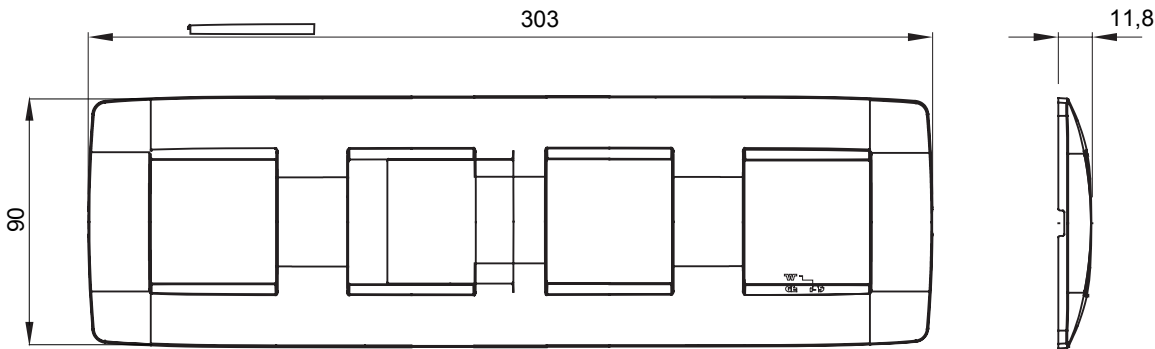

Gama de plăci de uz casnic ChoruSmart, realizate într-o mare varietate de forme, culori, materiale și finisaje. Include cinci forme diferite (UNA, Geo, EGO, LUX, ICE ȘI ICE Touch) pentru cutii dreptunghiulare cu o capacitate de până la 12 module și trei forme diferite (UNA International, GEO International și LUX International) potrivite pentru cutii rotunde/pătrate, atât simple, cât și combinate în configurații orizontale sau verticale, cu o capacitate de 2 până la 2+2+2+2 module. Toate plăcile de uz casnic DIN seria ChoruSmart utilizează aceleași suporturi, fără a fi nevoie de adaptoare suplimentare. Gama include, de asemenea, plăci goale, plăci etanșe IP55 și plăci de contur.

Familie	ONE International	Descriere	2+2+2+2 module
Tip	Orizontal	Culoare	Bej satinat natural
Material	Tehnopolimer	Finisaj	Finisaj opac
Pentru codurile de sisteme	GW16821, GW16822, GW16823, GW16821N, GW16822N	Pentru cutie	Rotund/pătrat
Încercare cu fir incandescent	650 °C	Termo-presiune cu bilă	70 °C
Standard	EN 60669-1	Electrocod	0110

DIMENSIONAL

TECHNICAL SYMBOLOGY

STANDARDS/APPROVALS