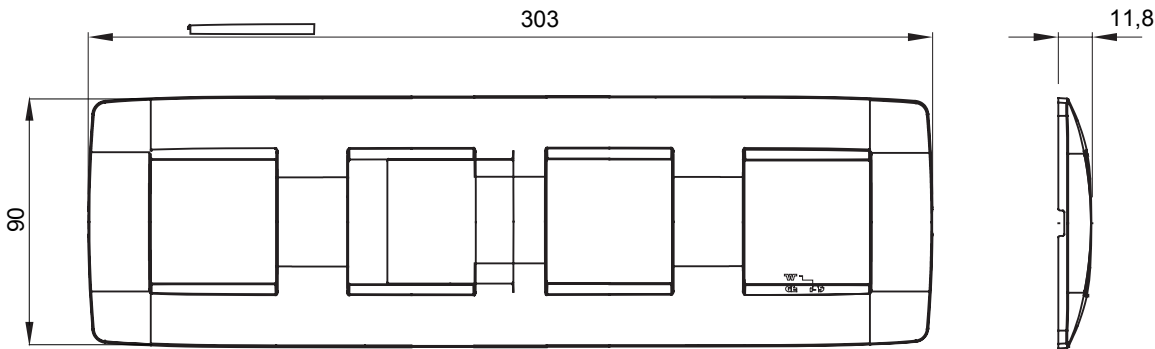

Gama de plăci de uz casnic ChoruSmart, realizate într-o mare varietate de forme, culori, materiale și finisaje. Include cinci forme diferite (UNA, Geo, EGO, LUX, ICE ȘI ICE Touch) pentru cutii dreptunghiulare cu o capacitate de până la 12 module și trei forme diferite (UNA International, GEO International și LUX International) potrivite pentru cutii rotunde/pătrate, atât simple, cât și combinate în configurații orizontale sau verticale, cu o capacitate de 2 până la 2+2+2+2 module. Toate plăcile de uz casnic DIN seria ChoruSmart utilizează aceleași suporturi, fără a fi nevoie de adaptoare suplimentare. Gama include, de asemenea, plăci goale, plăci etanșe IP55 și plăci de contur.

|                               |                           |                        |                |
|-------------------------------|---------------------------|------------------------|----------------|
| Familie                       | ONE International         | Descriere              | 2+2+2+2 module |
| Tip                           | Orizontal                 | Culoare                | Toner negru    |
| Material                      | Tehnopolimer              | Finisaj                | Lucios         |
| Pentru codurile de asistență  | GW16821, GW16822, GW16823 | Pentru cutie           | Rotund/pătrat  |
| Încercare cu fir incandescent | 650 °C                    | Termo-presiune cu bilă | 70 °C          |
| Standard                      | EN 60669-1                | Electrocod             | 0110           |

### DIMENSIONAL