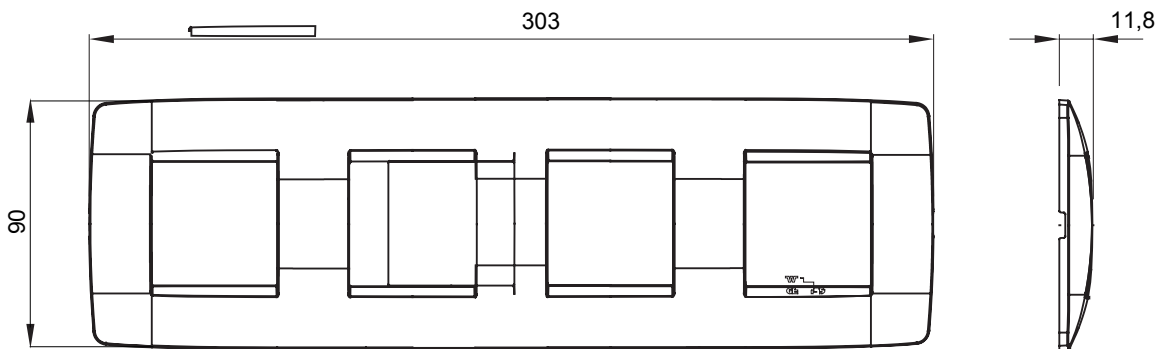

Gama de plăci de uz casnic ChoruSmart, realizate într-o mare varietate de forme, culori, materiale și finisaje. Include cinci forme diferite (UNA, Geo, EGO, LUX, ICE ȘI ICE Touch) pentru cutii dreptunghiulare cu o capacitate de până la 12 module și trei forme diferite (UNA International, GEO International și LUX International) potrivite pentru cutii rotunde/pătrate, atât simple, cât și combinate în configurații orizontale sau verticale, cu o capacitate de 2 până la 2+2+2+2 module. Toate plăcile de uz casnic DIN seria ChoruSmart utilizează aceleași suporturi, fără a fi nevoie de adaptoare suplimentare. Gama include, de asemenea, plăci goale, plăci etanșe IP55 și plăci de contur.

Familie	ONE International	Descriere	2+2+2+2 module
Tip	Orizontal	Culoare	Ivoriu
Material	Tehnopolimer	Finisaj	Lucios
Pentru codurile de asistență	GW16821, GW16822, GW16823	Pentru cutie	Rotund/pătrat
Încercare cu fir incandescent	650 °C	Termo-presiune cu bilă	70 °C
Standard	EN 60669-1	Electrocod	0111

### DIMENSIONAL