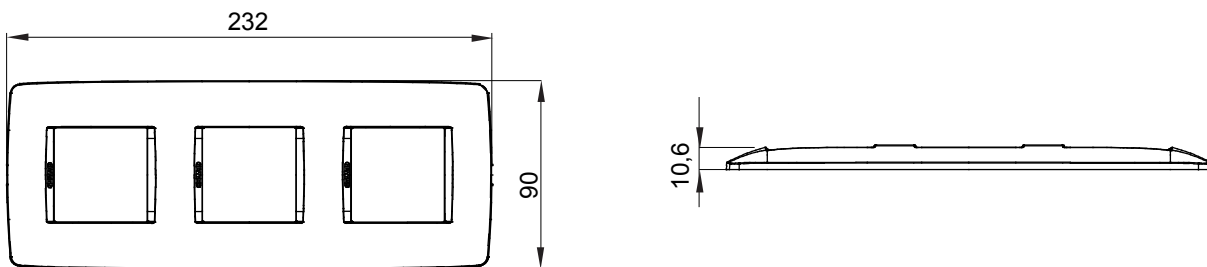

Gama de plăci de uz casnic ChoruSmart, realizate într-o mare varietate de forme, culori, materiale și finisaje. Include cinci forme diferite (UNA, Geo, EGO, LUX, ICE ȘI ICE Touch) pentru cutii dreptunghiulare cu o capacitate de până la 12 module și trei forme diferite (UNA International, GEO International și LUX International) potrivite pentru cutii rotunde/pătrate, atât simple, cât și combinate în configurații orizontale sau verticale, cu o capacitate de 2 până la 2+2+2+2 module. Toate plăcile de uz casnic DIN seria ChoruSmart utilizează aceleași suporturi, fără a fi nevoie de adaptoare suplimentare. Gama include, de asemenea, plăci goale, plăci etanșe IP55 și plăci de contur.

Familie	ONE International	Descriere	2+2+2 module
Tip	Vertical	Culoare	Albastru-verzui
Material	Tehnopolimer	Finisaj	Finisaj opac
Pentru codurile de asistenta	GW16821, GW16822, GW16823, GW16821N, GW16822N	Pentru cutie	Rotund/pătrat
Încercare cu fir incandescent	650 °C	Termo-presiune cu bilă	70 °C
Standard	EN 60669-1	Electrocod	0110

DIMENSIONAL

TECHNICAL SYMBOLOGY

STANDARDS/APPROVALS