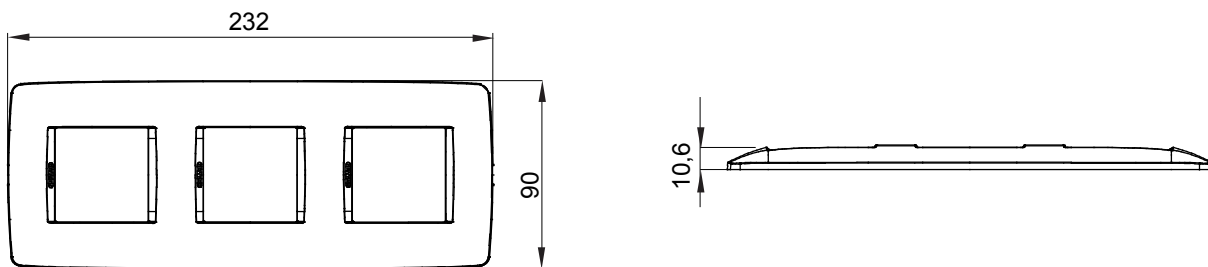

Gama de plăci de uz casnic ChoruSmart, realizate într-o mare varietate de forme, culori, materiale și finisaje. Include cinci forme diferite (UNA, Geo, EGO, LUX, ICE ȘI ICE Touch) pentru cutii dreptunghiulare cu o capacitate de până la 12 module și trei forme diferite (UNA International, GEO International și LUX International) potrivite pentru cutii rotunde/pătrate, atât simple, cât și combinate în configurații orizontale sau verticale, cu o capacitate de 2 până la 2+2+2+2 module. Toate plăcile de uz casnic DIN seria ChoruSmart utilizează aceleași suporturi, fără a fi nevoie de adaptoare suplimentare. Gama include, de asemenea, plăci goale, plăci etanșe IP55 și plăci de contur.

Familie	ONE International	Descriere	2+2+2 module
Tip	Vertical	Culoare	Cupru moale
Material	Tehnopolimer	Finisaj	Finisaj opac
Pentru codurile de sisteme	GW16821, GW16822, GW16823, GW16821N, GW16822N	Pentru cutie	Rotund/pătrat
Încercare cu fir incandescent	650 °C	Termo-presiune cu bilă	70 °C
Standard	EN 60669-1	Electrocod	0110

DIMENSIONAL

TECHNICAL SYMBOLOGY

STANDARDS/APPROVALS