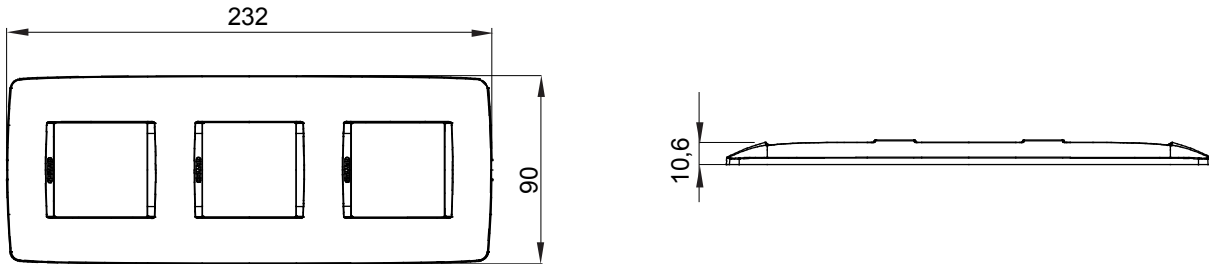

Gama de plăci de uz casnic ChoruSmart, realizate într-o mare varietate de forme, culori, materiale și finisaje. Include cinci forme diferite (UNA, Geo, EGO, LUX, ICE ȘI ICE Touch) pentru cutii dreptunghiulare cu o capacitate de până la 12 module și trei forme diferite (UNA International, GEO International și LUX International) potrivite pentru cutii rotunde/pătrate, atât simple, cât și combinate în configurații orizontale sau verticale, cu o capacitate de 2 până la 2+2+2+2 module. Toate plăcile de uz casnic DIN seria ChoruSmart utilizează aceleași suporturi, fără a fi nevoie de adaptoare suplimentare. Gama include, de asemenea, plăci goale, plăci etanșe IP55 și plăci de contur.

|                               |                           |                        |               |
|-------------------------------|---------------------------|------------------------|---------------|
| Familie                       | ONE International         | Descriere              | 2+2+2 module  |
| Tip                           | Vertical                  | Culoare                | Toner negru   |
| Material                      | Tehnopolimer              | Finisaj                | Lucios        |
| Pentru codurile de asistență  | GW16821, GW16822, GW16823 | Pentru cutie           | Rotund/pătrat |
| Încercare cu fir incandescent | 650 °C                    | Termo-presiune cu bilă | 70 °C         |
| Standard                      | EN 60669-1                | Electrocod             | 0110          |

### DIMENSIONAL