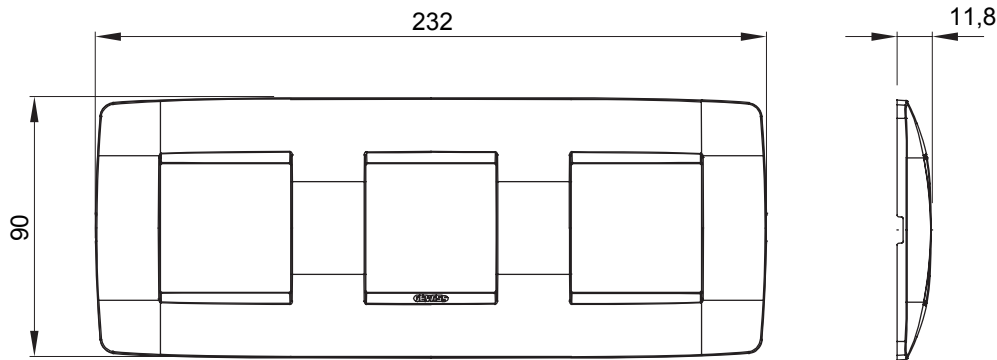

Gama de plăci de uz casnic ChoruSmart, realizate într-o mare varietate de forme, culori, materiale și finisaje. Include cinci forme diferite (UNA, Geo, EGO, LUX, ICE ȘI ICE Touch) pentru cutii dreptunghiulare cu o capacitate de până la 12 module și trei forme diferite (UNA International, GEO International și LUX International) potrivite pentru cutii rotunde/pătrate, atât simple, cât și combinate în configurații orizontale sau verticale, cu o capacitate de 2 până la 2+2+2+2 module. Toate plăcile de uz casnic DIN seria ChoruSmart utilizează aceleași suporturi, fără a fi nevoie de adaptoare suplimentare. Gama include, de asemenea, plăci goale, plăci etanșe IP55 și plăci de contur.

Familie	ONE International	Descriere	2+2+2 module
Tip	Orizontal	Culoare	Cupru moale
Material	Tehnopolimer	Finisaj	Finisaj opac
Pentru codurile de sisteme	GW16821, GW16822, GW16823, GW16821N, GW16822N	Pentru cutie	Rotund/pătrat
Încercare cu fir incandescent	650 °C	Termo-presiune cu bilă	70 °C
Standard	EN 60669-1	Electrocod	0110

DIMENSIONAL

TECHNICAL SYMBOLOGY

STANDARDS/APPROVALS