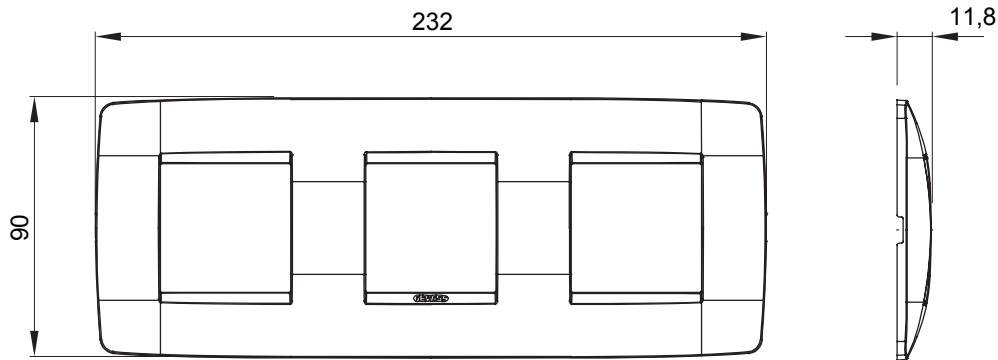

Gama de plăci de uz casnic ChoruSmart, realizate într-o mare varietate de forme, culori, materiale și finisaje. Include cinci forme diferite (UNA, Geo, EGO, LUX, ICE ȘI ICE Touch) pentru cutii dreptunghiulare cu o capacitate de până la 12 module și trei forme diferite (UNA International, GEO International și LUX International) potrivite pentru cutii rotunde/pătrate, atât simple, cât și combinate în configurații orizontale sau verticale, cu o capacitate de 2 până la 2+2+2+2 module. Toate plăcile de uz casnic DIN seria ChoruSmart utilizează aceleași suporturi, fără a fi nevoie de adaptoare suplimentare. Gama include, de asemenea, plăci goale, plăci etanșe IP55 și plăci de contur.

Familie	ONE International	Descriere	2+2+2 module
Tip	Orizontal	Culoare	Alb satinat
Material	Tehnopolimer	Finisaj	Finisaj opac
Pentru codurile de sisteme	GW16821, GW16822, GW16823, GW16821N, GW16822N	Pentru cutie	Rotund/pătrat
Încercare cu fir incandescent	650 °C	Termo-presiune cu bilă	70 °C
Standard	EN 60669-1	Electrocod	0110

### DIMENSIONAL