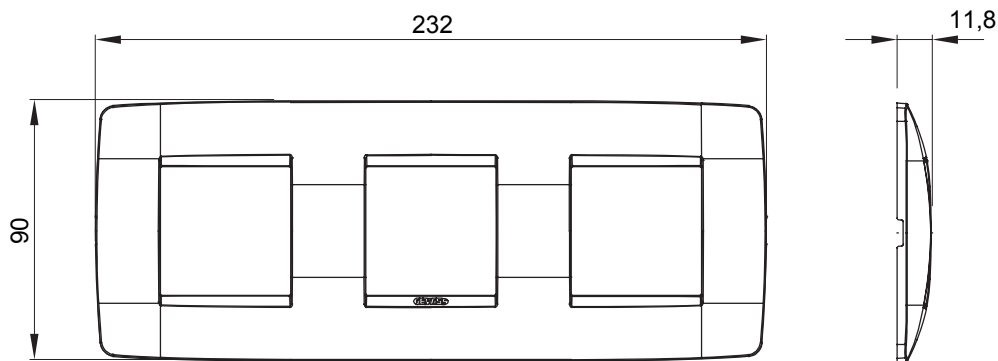

Gama de plăci de uz casnic ChoruSmart, realizate într-o mare varietate de forme, culori, materiale și finisaje. Include cinci forme diferite (UNA, Geo, EGO, LUX, ICE ȘI ICE Touch) pentru cutii dreptunghiulare cu o capacitate de până la 12 module și trei forme diferite (UNA International, GEO International și LUX International) potrivite pentru cutii rotunde/pătrate, atât simple, cât și combinate în configurații orizontale sau verticale, cu o capacitate de 2 până la 2+2+2+2 module. Toate plăcile de uz casnic DIN seria ChoruSmart utilizează aceleași suporturi, fără a fi nevoie de adaptoare suplimentare. Gama include, de asemenea, plăci goale, plăci etanșe IP55 și plăci de contur.

Familie	ONE International	Descriere	2+2+2 module
Tip	Orizontal	Culoare	Aur
Material	Tehnopolimer	Finisaj	Finisaj opac
Pentru codurile de sisteme	GW16821, GW16822, GW16823, GW16821N, GW16822N	Pentru cutie	Rotund/pătrat
Încercare cu fir incandescent	650 °C	Termo-presiune cu bilă	70 °C
Standard	EN 60669-1	Electrocod	0110

### DIMENSIONAL