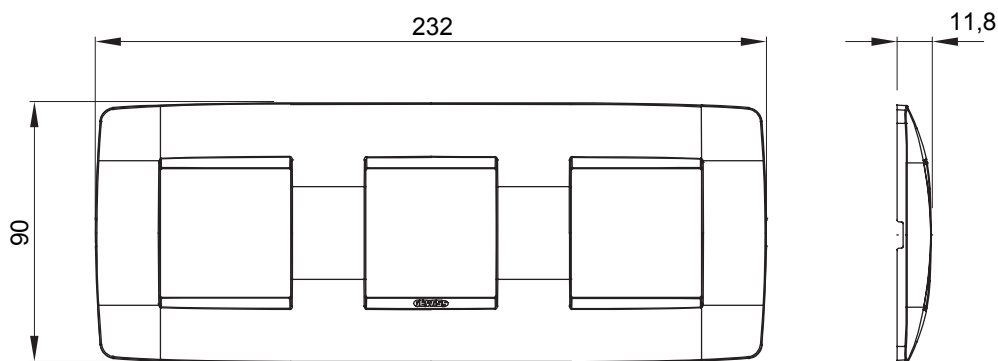

Gama de plăci de uz casnic ChoruSmart, realizate într-o mare varietate de forme, culori, materiale și finisaje. Include cinci forme diferite (UNA, Geo, EGO, LUX, ICE ȘI ICE Touch) pentru cutii dreptunghiulare cu o capacitate de până la 12 module și trei forme diferite (UNA International, GEO International și LUX International) potrivite pentru cutii rotunde/pătrate, atât simple, cât și combinate în configurații orizontale sau verticale, cu o capacitate de 2 până la 2+2+2+2 module. Toate plăcile de uz casnic DIN seria ChoruSmart utilizează aceleași suporturi, fără a fi nevoie de adaptoare suplimentare. Gama include, de asemenea, plăci goale, plăci etanșe IP55 și plăci de contur.

Familie	ONE International	Descriere	2+2+2 module
Tip	Orizontal	Culoare	Negru satinat
Material	Tehnopolimer	Finisaj	Finisaj opac
Pentru codurile de asistență	GW16821, GW16822, GW16823	Pentru cutie	Rotund/pătrat
Încercare cu fir incandescent	650 °C	Termo-presiune cu bilă	70 °C
Standard	EN 60669-1	Electrocod	0110

### DIMENSIONAL

### TECHNICAL SYMBOLOGY

**GWT**

650 °C

70 °C