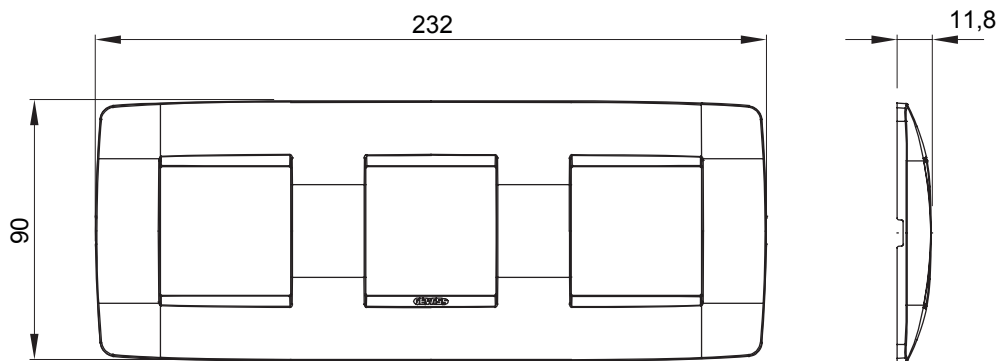

Gama de plăci de uz casnic ChoruSmart, realizate într-o mare varietate de forme, culori, materiale și finisaje. Include cinci forme diferite (UNA, Geo, EGO, LUX, ICE ȘI ICE Touch) pentru cutii dreptunghiulare cu o capacitate de până la 12 module și trei forme diferite (UNA International, GEO International și LUX International) potrivite pentru cutii rotunde/pătrate, atât simple, cât și combinate în configurații orizontale sau verticale, cu o capacitate de 2 până la 2+2+2+2 module. Toate plăcile de uz casnic DIN seria ChoruSmart utilizează aceleași suporturi, fără a fi nevoie de adaptoare suplimentare. Gama include, de asemenea, plăci goale, plăci etanșe IP55 și plăci de contur.

Familie	ONE International	Descriere	2+2+2 module
Tip	Orizontal	Culoare	Roșu toscan
Material	Tehnopolimer	Finisaj	Finisaj opac
Pentru codurile de sisteme	GW16821, GW16822, GW16823, GW16821N, GW16822N	Pentru cutie	Rotund/pătrat
Încercare cu fir incandescent	650 °C	Termo-presiune cu bilă	70 °C
Standard	EN 60669-1	Electrocod	0110

DIMENSIONAL

TECHNICAL SYMBOLOGY

STANDARDS/APPROVALS