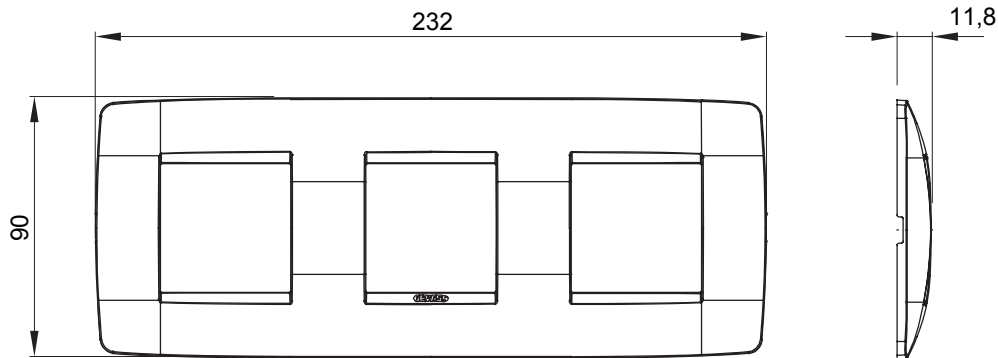

Gama de plăci de uz casnic ChoruSmart, realizate într-o mare varietate de forme, culori, materiale și finisaje. Include cinci forme diferite (UNA, Geo, EGO, LUX, ICE ȘI ICE Touch) pentru cutii dreptunghiulare cu o capacitate de până la 12 module și trei forme diferite (UNA International, GEO International și LUX International) potrivite pentru cutii rotunde/pătrate, atât simple, cât și combinate în configurații orizontale sau verticale, cu o capacitate de 2 până la 2+2+2+2 module. Toate plăcile de uz casnic DIN seria ChoruSmart utilizează aceleași suporturi, fără a fi nevoie de adaptoare suplimentare. Gama include, de asemenea, plăci goale, plăci etanșe IP55 și plăci de contur.

Familie	ONE International	Descriere	2+2+2 module
Tip	Orizontal	Culoare	Roșu toscan
Material	Tehnopolimer	Finisaj	Finisaj opac
Pentru codurile de sisteme	GW16821, GW16822, GW16823, GW16821N, GW16822N	Pentru cutie	Rotund/pătrat
Încercare cu fir incandescent	650 °C	Termo-presiune cu bilă	70 °C
Standard	EN 60669-1	Electrocod	0110

DIMENSIONAL

TECHNICAL SYMBOLOGY

STANDARDS/APPROVALS