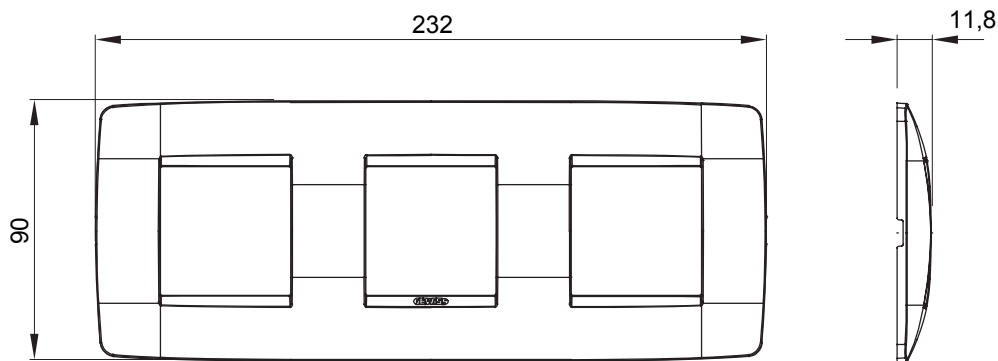

Gama de plăci de uz casnic ChoruSmart, realizate într-o mare varietate de forme, culori, materiale și finisaje. Include cinci forme diferite (UNA, Geo, EGO, LUX, ICE ȘI ICE Touch) pentru cutii dreptunghiulare cu o capacitate de până la 12 module și trei forme diferite (UNA International, GEO International și LUX International) potrivite pentru cutii rotunde/pătrate, atât simple, cât și combinate în configurații orizontale sau verticale, cu o capacitate de 2 până la 2+2+2+2 module. Toate plăcile de uz casnic DIN seria ChoruSmart utilizează aceleași suporturi, fără a fi nevoie de adaptoare suplimentare. Gama include, de asemenea, plăci goale, plăci etanșe IP55 și plăci de contur.

Familie	ONE International	Descriere	2+2+2 module
Tip	Orizontal	Culoare	Câneță
Material	Tehnopolimer	Finisaj	Lucios
Pentru codurile de asistență	GW16821, GW16822, GW16823	Pentru cutie	Rotund/pătrat
Încercare cu fir incandescent	650 °C	Termo-presiune cu bilă	70 °C
Standard	EN 60669-1	Electrocod	0111

DIMENSIONAL

TECHNICAL SYMBOLOGY

STANDARDS/APPROVALS