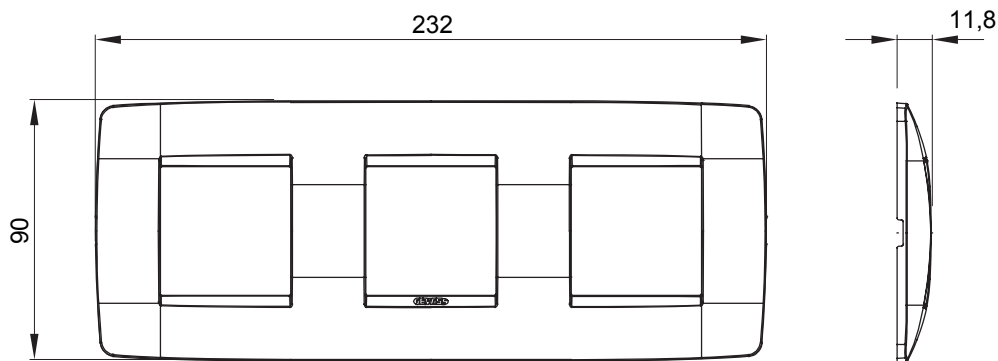

DIMENSIONAL

TECHNICAL SYMBOLOGY

STANDARDS/APPROVALS