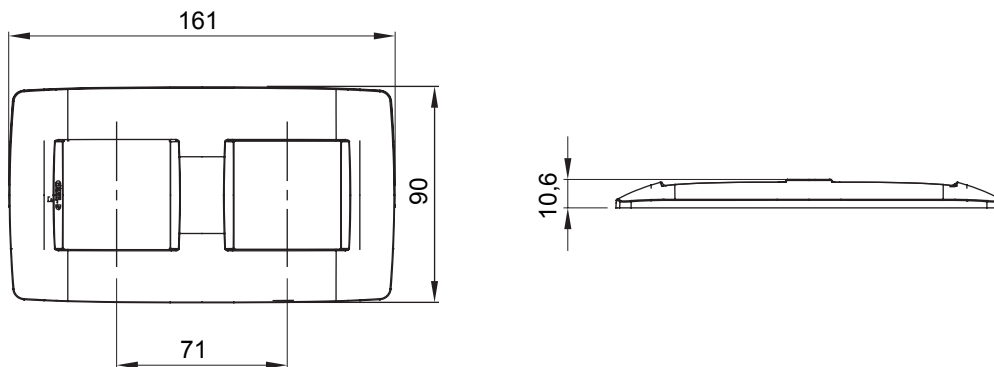

Gama de plăci de uz casnic ChoruSmart, realizate într-o mare varietate de forme, culori, materiale și finisaje. Include cinci forme diferite (UNA, Geo, EGO, LUX, ICE ȘI ICE Touch) pentru cutii dreptunghiulare cu o capacitate de până la 12 module și trei forme diferite (UNA International, GEO International și LUX International) potrivite pentru cutii rotunde/pătrate, atât simple, cât și combinate în configurații orizontale sau verticale, cu o capacitate de 2 până la 2+2+2+2 module. Toate plăcile de uz casnic DIN seria ChoruSmart utilizează aceleași suporturi, fără a fi nevoie de adaptoare suplimentare. Gama include, de asemenea, plăci goale, plăci etanșe IP55 și plăci de contur.

Familie	ONE International	Descriere	2+2 module
Tip	Vertical	Culoare	Albastru-verzui
Material	Tehnopolimer	Finisaj	Finisaj opac
Pentru codurile de sisteme	GW16821, GW16822, GW16823, GW16821N, GW16822N	Pentru cutie	Rotund/pătrat
Încercare cu fir incandescent	650 °C	Termo-presiune cu bilă	70 °C
Standard	EN 60669-1	Electrocod	0110

DIMENSIONAL

TECHNICAL SYMBOLOGY

STANDARDS/APPROVALS