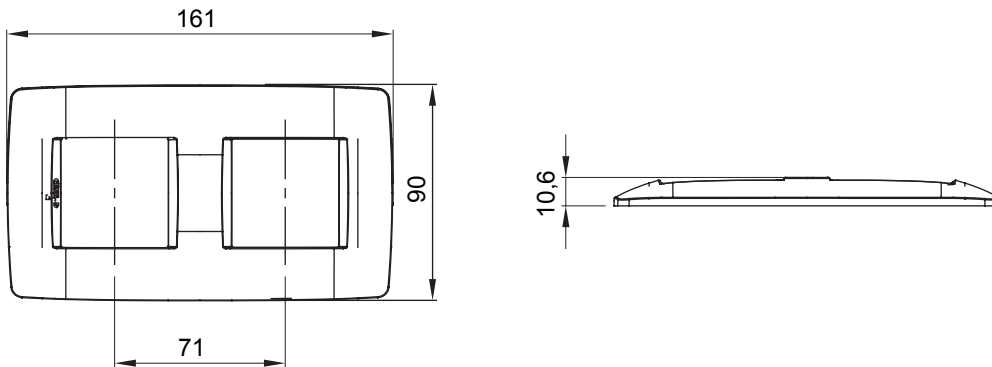

Gama de plăci de uz casnic ChoruSmart, realizate într-o mare varietate de forme, culori, materiale și finisaje. Include cinci forme diferite (UNA, Geo, EGO, LUX, ICE ȘI ICE Touch) pentru cutii dreptunghiulare cu o capacitate de până la 12 module și trei forme diferite (UNA International, GEO International și LUX International) potrivite pentru cutii rotunde/pătrate, atât simple, cât și combinate în configurații orizontale sau verticale, cu o capacitate de 2 până la 2+2+2+2 module. Toate plăcile de uz casnic DIN seria ChoruSmart utilizează aceleași suporturi, fără a fi nevoie de adaptoare suplimentare. Gama include, de asemenea, plăci goale, plăci etanșe IP55 și plăci de contur.

Familie	ONE International	Descriere	2+2 module
Tip	Vertical	Culoare	Aur
Material	Tehnopolimer	Finisaj	Finisaj opac
Pentru codurile de sisteme	GW16821, GW16822, GW16823, GW16821N, GW16822N	Pentru cutie	Rotund/pătrat
Încercare cu fir incandescent	650 °C	Termo-presiune cu bilă	70 °C
Standard	EN 60669-1	Electrocod	0110

DIMENSIONAL

TECHNICAL SYMBOLOGY

STANDARDS/APPROVALS