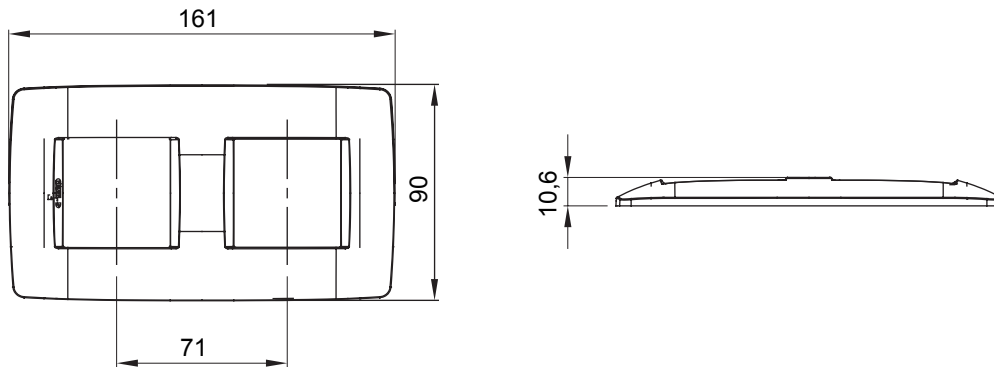

DIMENSIONAL

TECHNICAL SYMBOLOGY

STANDARDS/APPROVALS