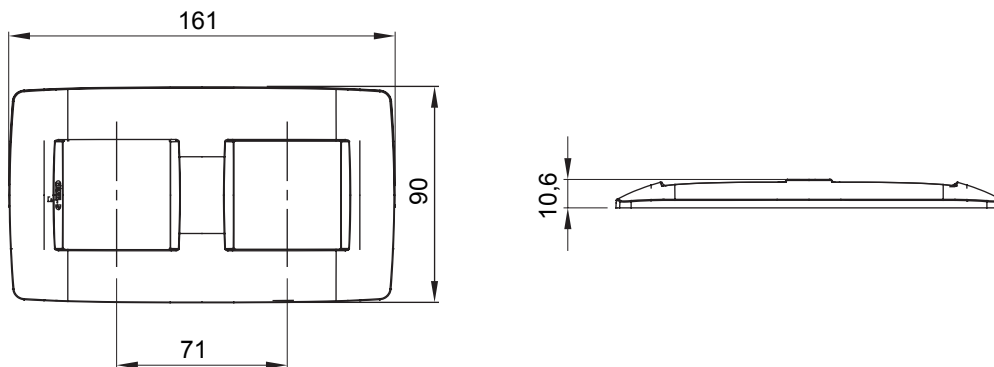

Gama de plăci de uz casnic ChoruSmart, realizate într-o mare varietate de forme, culori, materiale și finisaje. Include cinci forme diferite (UNA, Geo, EGO, LUX, ICE ȘI ICE Touch) pentru cutii dreptunghiulare cu o capacitate de până la 12 module și trei forme diferite (UNA International, GEO International și LUX International) potrivite pentru cutii rotunde/pătrate, atât simple, cât și combinate în configurații orizontale sau verticale, cu o capacitate de 2 până la 2+2+2+2 module. Toate plăcile de uz casnic DIN seria ChoruSmart utilizează aceleași suporturi, fără a fi nevoie de adaptoare suplimentare. Gama include, de asemenea, plăci goale, plăci etanșe IP55 și plăci de contur.

Familie	ONE International	Descriere	2+2 module
Tip	Vertical	Culoare	Roșu toscan
Material	Tehnopolimer	Finisaj	Finisaj opac
Pentru codurile de sisteme	GW16821, GW16822, GW16823, GW16821N, GW16822N	Pentru cutie	Rotund/pătrat
Încercare cu fir incandescent	650 °C	Termo-presiune cu bilă	70 °C
Standard	EN 60669-1	Electrocod	0110

### DIMENSIONAL