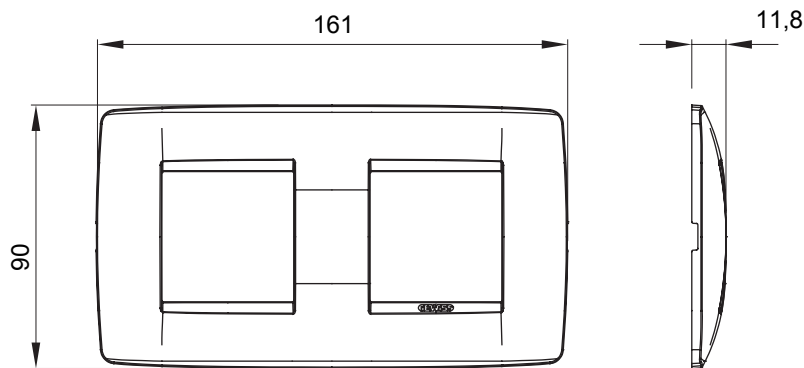

Gama de plăci de uz casnic ChoruSmart, realizate într-o mare varietate de forme, culori, materiale și finisaje. Include cinci forme diferite (UNA, Geo, EGO, LUX, ICE ȘI ICE Touch) pentru cutii dreptunghiulare cu o capacitate de până la 12 module și trei forme diferite (UNA International, GEO International și LUX International) potrivite pentru cutii rotunde/pătrate, atât simple, cât și combinate în configurații orizontale sau verticale, cu o capacitate de 2 până la 2+2+2+2 module. Toate plăcile de uz casnic DIN seria ChoruSmart utilizează aceleași suporturi, fără a fi nevoie de adaptoare suplimentare. Gama include, de asemenea, plăci goale, plăci etanșe IP55 și plăci de contur.

Familie	ONE International	Descriere	2+2 module
Tip	Orizontal	Culoare	Cupru moale
Material	Tehnopolimer	Finisaj	Finisaj opac
Pentru codurile de sisteme	GW16821, GW16822, GW16823, GW16821N, GW16822N	Pentru cutie	Rotund/pătrat
Încercare cu fir incandescent	650 °C	Termo-presiune cu bilă	70 °C
Standard	EN 60669-1	Electrocod	0110

### DIMENSIONAL