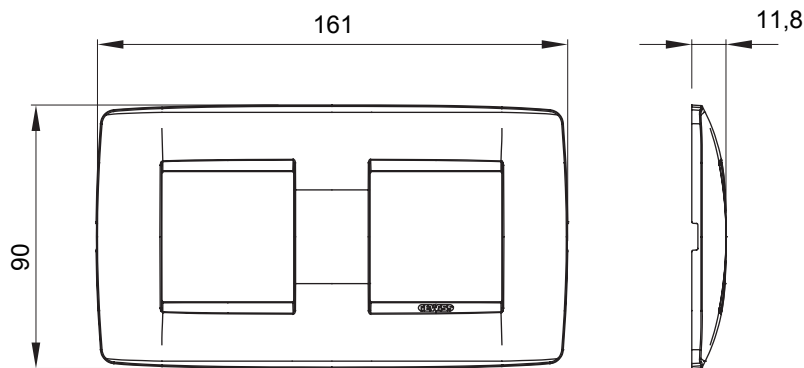

Gama de plăci de uz casnic ChoruSmart, realizate într-o mare varietate de forme, culori, materiale și finisaje. Include cinci forme diferite (UNA, Geo, EGO, LUX, ICE ȘI ICE Touch) pentru cutii dreptunghiulare cu o capacitate de până la 12 module și trei forme diferite (UNA International, GEO International și LUX International) potrivite pentru cutii rotunde/pătrate, atât simple, cât și combinate în configurații orizontale sau verticale, cu o capacitate de 2 până la 2+2+2+2 module. Toate plăcile de uz casnic DIN seria ChoruSmart utilizează aceleași suporturi, fără a fi nevoie de adaptoare suplimentare. Gama include, de asemenea, plăci goale, plăci etanșe IP55 și plăci de contur.

Familie	ONE International	Descriere	2+2 module
Tip	Orizontal	Culoare	Alb satinat
Material	Tehnopolimer	Finisaj	Finisaj opac
Pentru codurile de sisteme	GW16821, GW16822, GW16823, GW16821N, GW16822N	Pentru cutie	Rotund/pătrat
Încercare cu fir incandescent	650 °C	Termo-presiune cu bilă	70 °C
Standard	EN 60669-1	Electrocod	0110

### DIMENSIONAL