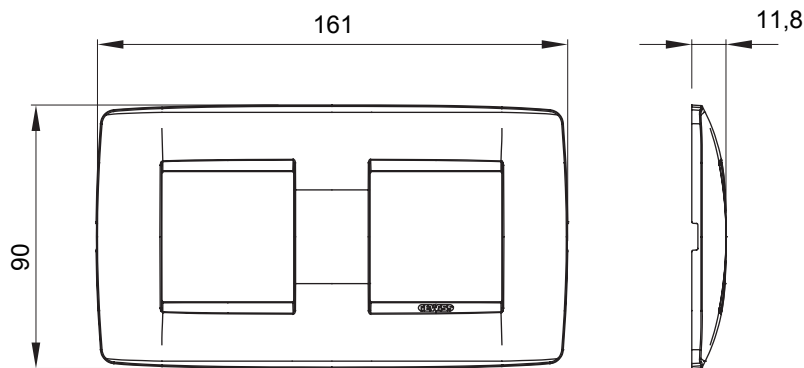

Gama de plăci de uz casnic ChoruSmart, realizate într-o mare varietate de forme, culori, materiale și finisaje. Include cinci forme diferite (UNA, Geo, EGO, LUX, ICE ȘI ICE Touch) pentru cutii dreptunghiulare cu o capacitate de până la 12 module și trei forme diferite (UNA International, GEO International și LUX International) potrivite pentru cutii rotunde/pătrate, atât simple, cât și combinate în configurații orizontale sau verticale, cu o capacitate de 2 până la 2+2+2+2 module. Toate plăcile de uz casnic DIN seria ChoruSmart utilizează aceleași suporturi, fără a fi nevoie de adaptoare suplimentare. Gama include, de asemenea, plăci goale, plăci etanșe IP55 și plăci de contur.

Familie	ONE International	Descriere	2+2 module
Tip	Orizontal	Culoare	Aur
Material	Tehnopolimer	Finisaj	Finisaj opac
Pentru codurile de sisteme	GW16821, GW16822, GW16823, GW16821N, GW16822N	Pentru cutie	Rotund/pătrat
Încercare cu fir incandescent	650 °C	Termo-presiune cu bilă	70 °C
Standard	EN 60669-1	Electrocod	0110

DIMENSIONAL

TECHNICAL SYMBOLOGY

GWT

650 °C

70 °C

STANDARDS/APPROVALS