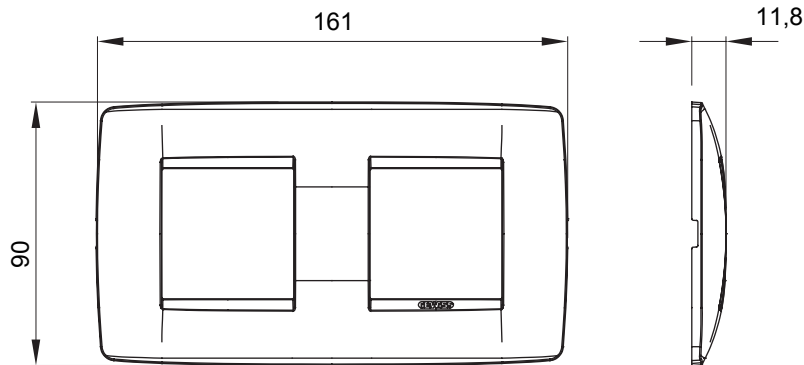

Gama de plăci de uz casnic ChoruSmart, realizate într-o mare varietate de forme, culori, materiale și finisaje. Include cinci forme diferite (UNA, Geo, EGO, LUX, ICE ȘI ICE Touch) pentru cutii dreptunghiulare cu o capacitate de până la 12 module și trei forme diferite (UNA International, GEO International și LUX International) potrivite pentru cutii rotunde/pătrate, atât simple, cât și combinate în configurații orizontale sau verticale, cu o capacitate de 2 până la 2+2+2+2 module. Toate plăcile de uz casnic DIN seria ChoruSmart utilizează aceleași suporturi, fără a fi nevoie de adaptoare suplimentare. Gama include, de asemenea, plăci goale, plăci etanșe IP55 și plăci de contur.

Familie	ONE International	Descriere	2+2 module
Tip	Orizontal	Culoare	Roșu toscan
Material	Tehnopolimer	Finisaj	Finisaj opac
Pentru codurile de sisteme	GW16821, GW16822, GW16823, GW16821N, GW16822N	Pentru cutie	Rotund/pătrat
Încercare cu fir incandescent	650 °C	Termo-presiune cu bilă	70 °C
Standard	EN 60669-1	Electrocod	0110

DIMENSIONAL

TECHNICAL SYMBOLOGY

STANDARDS/APPROVALS