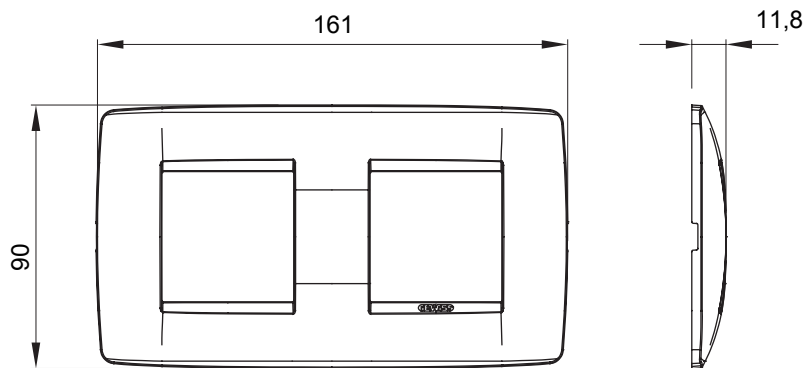

Gama de plăci de uz casnic ChoruSmart, realizate într-o mare varietate de forme, culori, materiale și finisaje. Include cinci forme diferite (UNA, Geo, EGO, LUX, ICE ȘI ICE Touch) pentru cutii dreptunghiulare cu o capacitate de până la 12 module și trei forme diferite (UNA International, GEO International și LUX International) potrivite pentru cutii rotunde/pătrate, atât simple, cât și combinate în configurații orizontale sau verticale, cu o capacitate de 2 până la 2+2+2+2 module. Toate plăcile de uz casnic DIN seria ChoruSmart utilizează aceleași suporturi, fără a fi nevoie de adaptoare suplimentare. Gama include, de asemenea, plăci goale, plăci etanșe IP55 și plăci de contur.

Familie	ONE International	Descriere	2+2 module
Tip	Orizontal	Culoare	Toner negru
Material	Tehnopolimer	Finisaj	Lucios
Pentru codurile de asistență	GW16821, GW16822, GW16823	Pentru cutie	Rotund/pătrat
Încercare cu fir incandescent	650 °C	Termo-presiune cu bilă	70 °C
Standard	EN 60669-1	Electrocod	0110

### DIMENSIONAL