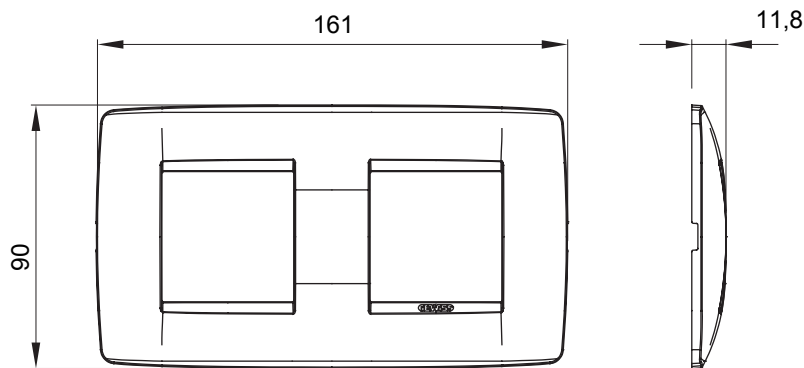

Gama de plăci de uz casnic ChoruSmart, realizate într-o mare varietate de forme, culori, materiale și finisaje. Include cinci forme diferite (UNA, Geo, EGO, LUX, ICE ȘI ICE Touch) pentru cutii dreptunghiulare cu o capacitate de până la 12 module și trei forme diferite (UNA International, GEO International și LUX International) potrivite pentru cutii rotunde/pătrate, atât simple, cât și combinate în configurații orizontale sau verticale, cu o capacitate de 2 până la 2+2+2+2 module. Toate plăcile de uz casnic DIN seria ChoruSmart utilizează aceleași suporturi, fără a fi nevoie de adaptoare suplimentare. Gama include, de asemenea, plăci goale, plăci etanșe IP55 și plăci de contur.

Familie	ONE International	Descriere	2+2 module
Tip	Orizontal	Culoare	Ivoriu
Material	Tehnopolimer	Finisaj	Lucios
Pentru codurile de asistență	GW16821, GW16822, GW16823	Pentru cutie	Rotund/pătrat
Încercare cu fir incandescent	650 °C	Termo-presiune cu bilă	70 °C
Standard	EN 60669-1	Electrocod	0111

DIMENSIONAL

TECHNICAL SYMBOLOGY

STANDARDS/APPROVALS