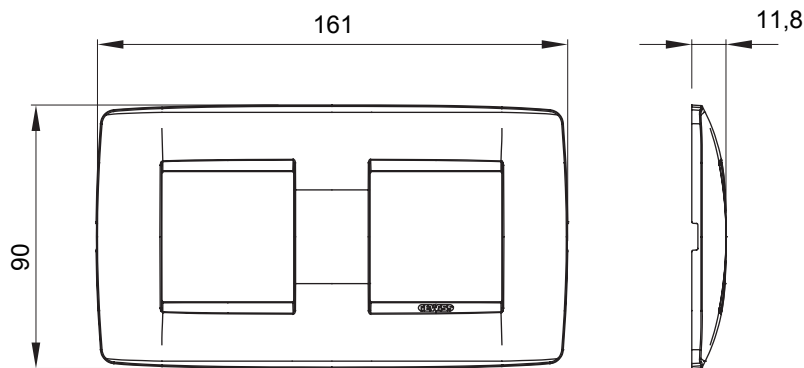

Gama de plăci de uz casnic ChoruSmart, realizate într-o mare varietate de forme, culori, materiale și finisaje. Include cinci forme diferite (UNA, Geo, EGO, LUX, ICE ȘI ICE Touch) pentru cutii dreptunghiulare cu o capacitate de până la 12 module și trei forme diferite (UNA International, GEO International și LUX International) potrivite pentru cutii rotunde/pătrate, atât simple, cât și combinate în configurații orizontale sau verticale, cu o capacitate de 2 până la 2+2+2+2 module. Toate plăcile de uz casnic DIN seria ChoruSmart utilizează aceleași suporturi, fără a fi nevoie de adaptoare suplimentare. Gama include, de asemenea, plăci goale, plăci etanșe IP55 și plăci de contur.

Familie	ONE International	Descriere	2+2 module
Tip	Orizontal	Culoare	Cânepă
Material	Tehnopolimer	Finisaj	Lucios
Pentru codurile de asistență	GW16821, GW16822, GW16823	Pentru cutie	Rotund/pătrat
Încercare cu fir incandescent	650 °C	Termo-presiune cu bilă	70 °C
Standard	EN 60669-1	Electrocod	0111

### DIMENSIONAL

### TECHNICAL SYMBOLOGY

**GWT**

650 °C

70 °C