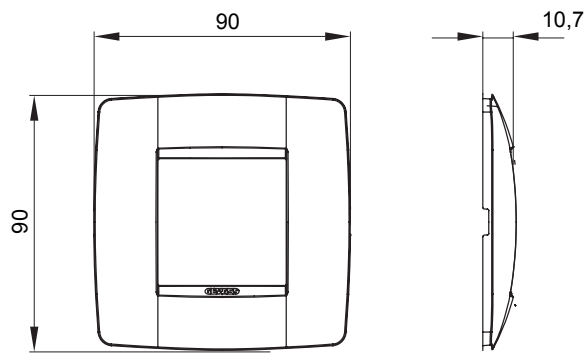

Gama de plăci de uz casnic ChoruSmart, realizate într-o mare varietate de forme, culori, materiale și finisaje. Include cinci forme diferite (UNA, Geo, EGO, LUX, ICE ȘI ICE Touch) pentru cutii dreptunghiulare cu o capacitate de până la 12 module și trei forme diferite (UNA International, GEO International și LUX International) potrivite pentru cutii rotunde/pătrate, atât simple, cât și combinate în configurații orizontale sau verticale, cu o capacitate de 2 până la 2+2+2+2 module. Toate plăcile de uz casnic DIN seria ChoruSmart utilizează aceleași suporturi, fără a fi nevoie de adaptoare suplimentare. Gama include, de asemenea, plăci goale, plăci etanșe IP55 și plăci de contur.

Familie	ONE International	Descriere	2 module
Culoare	Albastru-verzui	Material	Tehnopolimer
Finisaj	Finisaj opac	Pentru codurile de asistență	GW16821, GW16822, GW16823, GW16821N, GW16822N
Pentru cutie	Rotund/pătrat	Încercare cu fir incandescent	650 °C
Termo-presiune cu bilă	70 °C	Standard	EN 60669-1
Electrocod	0110		

### DIMENSIONAL