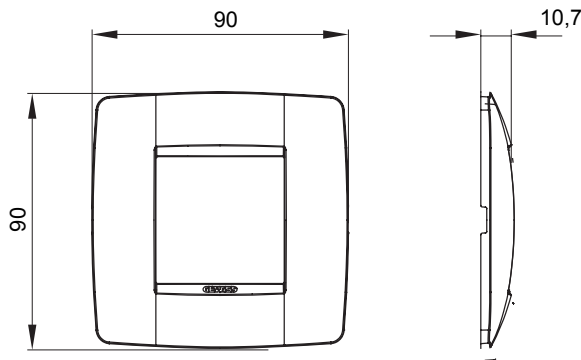

Gama de plăci de uz casnic ChoruSmart, realizate într-o mare varietate de forme, culori, materiale și finisaje. Include cinci forme diferite (UNA, Geo, EGO, LUX, ICE ȘI ICE Touch) pentru cutii dreptunghiulare cu o capacitate de până la 12 module și trei forme diferite (UNA International, GEO International și LUX International) potrivite pentru cutii rotunde/pătrate, atât simple, cât și combinate în configurații orizontale sau verticale, cu o capacitate de 2 până la 2+2+2+2 module. Toate plăcile de uz casnic DIN seria ChoruSmart utilizează aceleași suporturi, fără a fi nevoie de adaptoare suplimentare. Gama include, de asemenea, plăci goale, plăci etanșe IP55 și plăci de contur.

Familie	ONE International	Descriere	2 module
Culoare	Cupru moale	Material	Tehnopolimer
Finisaj	Finisaj opac	Pentru codurile de asistență	GW16821, GW16822, GW16823, GW16821N, GW16822N
Pentru cutie	Rotund/pătrat	Încercare cu fir incandescent	650 °C
Termo-presiune cu bilă	70 °C	Standard	EN 60669-1
Electrocod	0110		

#### DIMENSIONAL