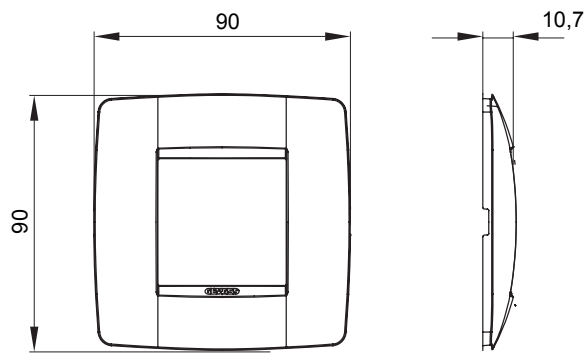

Gama de plăci de uz casnic ChoruSmart, realizate într-o mare varietate de forme, culori, materiale și finisaje. Include cinci forme diferite (UNA, Geo, EGO, LUX, ICE ȘI ICE Touch) pentru cutii dreptunghiulare cu o capacitate de până la 12 module și trei forme diferite (UNA International, GEO International și LUX International) potrivite pentru cutii rotunde/pătrate, atât simple, cât și combinate în configurații orizontale sau verticale, cu o capacitate de 2 până la 2+2+2+2 module. Toate plăcile de uz casnic DIN seria ChoruSmart utilizează aceleași suporturi, fără a fi nevoie de adaptoare suplimentare. Gama include, de asemenea, plăci goale, plăci etanșe IP55 și plăci de contur.

Familie	ONE International	Descriere	2 module
Culoare	Alb satinat	Material	Tehnopolimer
Finisaj	Finisaj opac	Pentru codurile de asistență	GW16821, GW16822, GW16823, GW16821N, GW16822N
Pentru cutie	Rotund/pătrat	Încercare cu fir incandescent	650 °C
Termo-presiune cu bilă	70 °C	Standard	EN 60669-1
Electrocod	0110		

#### DIMENSIONAL