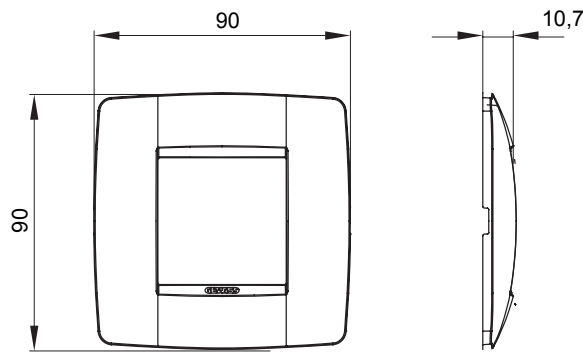

DIMENSIONAL

TECHNICAL SYMBOLOGY

STANDARDS/APPROVALS