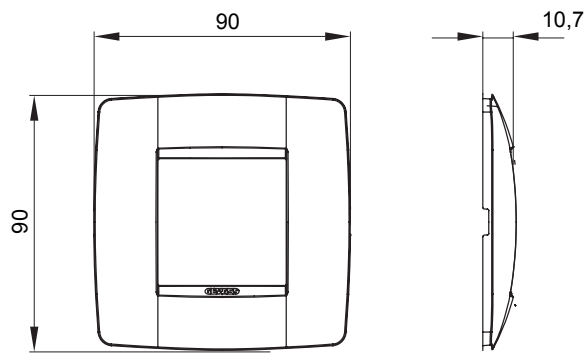

Gama de plăci de uz casnic ChoruSmart, realizate într-o mare varietate de forme, culori, materiale și finisaje. Include cinci forme diferite (UNA, Geo, EGO, LUX, ICE ȘI ICE Touch) pentru cutii dreptunghiulare cu o capacitate de până la 12 module și trei forme diferite (UNA International, GEO International și LUX International) potrivite pentru cutii rotunde/pătrate, atât simple, cât și combinate în configurații orizontale sau verticale, cu o capacitate de 2 până la 2+2+2+2 module. Toate plăcile de uz casnic DIN seria ChoruSmart utilizează aceleași suporturi, fără a fi nevoie de adaptoare suplimentare. Gama include, de asemenea, plăci goale, plăci etanșe IP55 și plăci de contur.

Familie	ONE International	Descriere	2 module
Culoare	Alb	Material	Tehnopolimer
Finisaj	Lucios	Pentru codurile de asistență	GW16821, GW16822, GW16823
Pentru cutie	Rotund/pătrat	Încercare cu fir incandescent	650 °C
Termo-presiune cu bilă	70 °C	Standard	EN 60669-1
Electrocod	0110		

### DIMENSIONAL