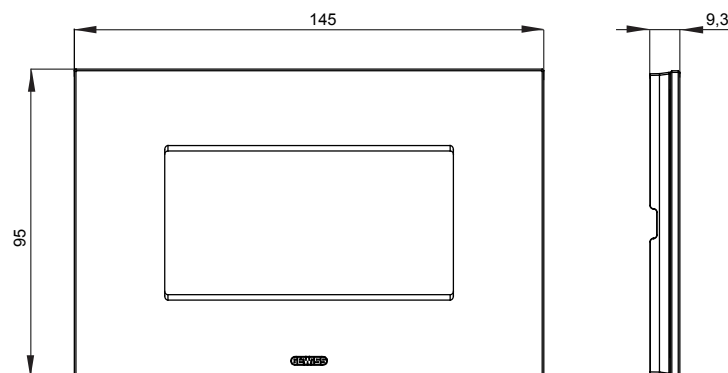

Gama de plăci de uz casnic ChoruSmart, realizate într-o mare varietate de forme, culori, materiale și finisaje. Include cinci forme diferite (UNA, Geo, EGO, LUX, ICE ȘI ICE Touch) pentru cutii dreptunghiulare cu o capacitate de până la 12 module și trei forme diferite (UNA International, GEO International și LUX International) potrivite pentru cutii rotunde/pătrate, atât simple, cât și combinate în configurații orizontale sau verticale, cu o capacitate de 2 până la 2+2+2+2 module. Toate plăcile de uz casnic DIN seria ChoruSmart utilizează aceleași suporturi, fără a fi nevoie de adaptoare suplimentare. Gama include, de asemenea, plăci goale, plăci etanșe IP55 și plăci de contur.

| Familie                       | ICE        | Descriere                    | 4 module          |
|-------------------------------|------------|------------------------------|-------------------|
| Culoare                       | Negru      | Material                     | Sticlă            |
| Finisaj                       | Lucios     | Pentru codurile de asistență | GW16804, GW16804N |
| Încercare cu fir incandescent | 650 °C     | Termo-presiune cu bilă       | 70 °C             |
| Standard                      | EN 60669-1 | Electrocod                   | 0110              |

### DIMENSIONAL