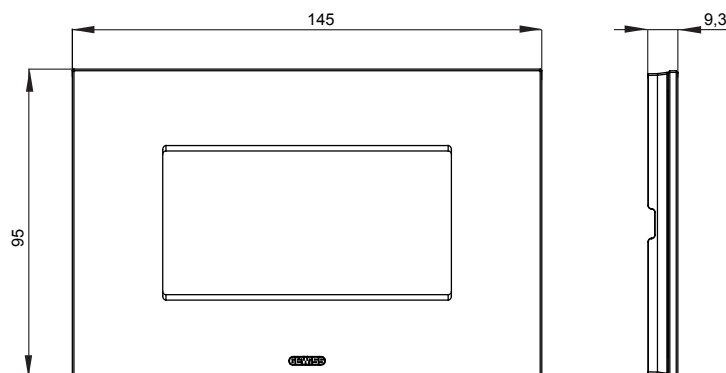

DIMENSIONAL

TECHNICAL SYMBOLOGY

STANDARDS/APPROVALS