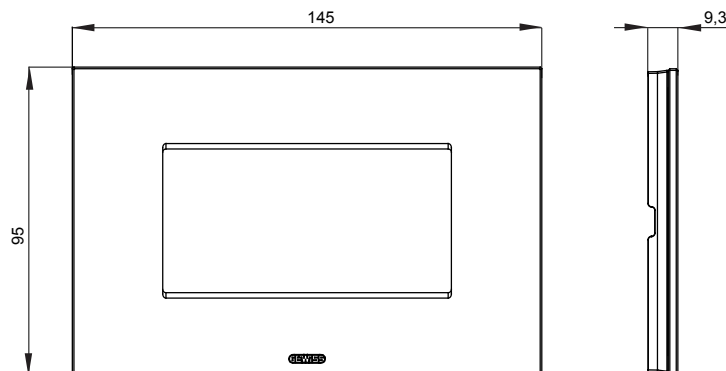

DIMENSIONAL

TECHNICAL SYMBOLOGY

STANDARDS/APPROVALS