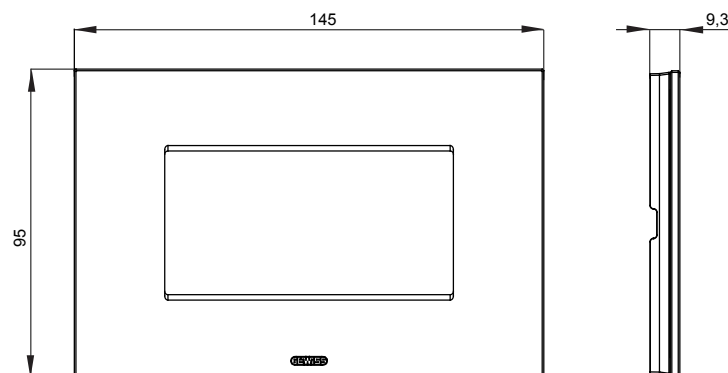

DIMENSIONAL

TECHNICAL SYMBOLOGY

STANDARDS/APPROVALS