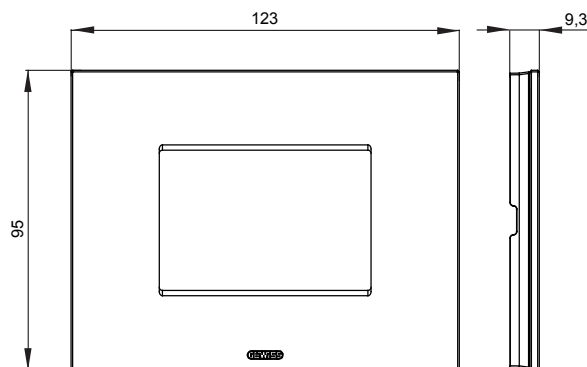

Gama de plăci de uz casnic ChoruSmart, realizate într-o mare varietate de forme, culori, materiale și finisaje. Include cinci forme diferite (UNA, Geo, EGO, LUX, ICE ȘI ICE Touch) pentru cutii dreptunghiulare cu o capacitate de până la 12 module și trei forme diferite (UNA International, GEO International și LUX International) potrivite pentru cutii rotunde/pătrate, atât simple, cât și combinate în configurații orizontale sau verticale, cu o capacitate de 2 până la 2+2+2+2 module. Toate plăcile de uz casnic DIN seria ChoruSmart utilizează aceleași suporturi, fără a fi nevoie de adaptoare suplimentare. Gama include, de asemenea, plăci goale, plăci etanșe IP55 și plăci de contur.

Familie	ICE	Descriere	3 module
Culoare	Titan	Material	Sticlă
Finisaj	Lucios	Pentru codurile de asistență	GW16803, GW16803N
Încercare cu fir incandescent	650 °C	Termo-presiune cu bilă	70 °C
Standard	EN 60669-1	Electrocod	0110

### DIMENSIONAL

### TECHNICAL SYMBOLOGY

**GWT**

650 °C

70 °C