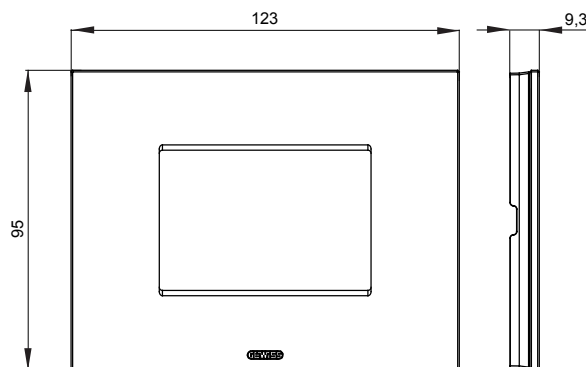

Gama de plăci de uz casnic ChoruSmart, realizate într-o mare varietate de forme, culori, materiale și finisaje. Include cinci forme diferite (UNA, Geo, EGO, LUX, ICE ȘI ICE Touch) pentru cutii dreptunghiulare cu o capacitate de până la 12 module și trei forme diferite (UNA International, GEO International și LUX International) potrivite pentru cutii rotunde/pătrate, atât simple, cât și combinate în configurații orizontale sau verticale, cu o capacitate de 2 până la 2+2+2+2 module. Toate plăcile de uz casnic DIN seria ChoruSmart utilizează aceleași suporturi, fără a fi nevoie de adaptoare suplimentare. Gama include, de asemenea, plăci goale, plăci etanșe IP55 și plăci de contur.

Familie	ICE	Descriere	3 module
Culoare	Negru	Material	Sticlă
Finisaj	Lucios	Pentru codurile de asistență	GW16803, GW16803N
Încercare cu fir incandescent	650 °C	Termo-presiune cu bilă	70 °C
Standard	EN 60669-1	Electrocod	0110

DIMENSIONAL

TECHNICAL SYMBOLOGY

GWT

650 °C

70 °C

STANDARDS/APPROVALS