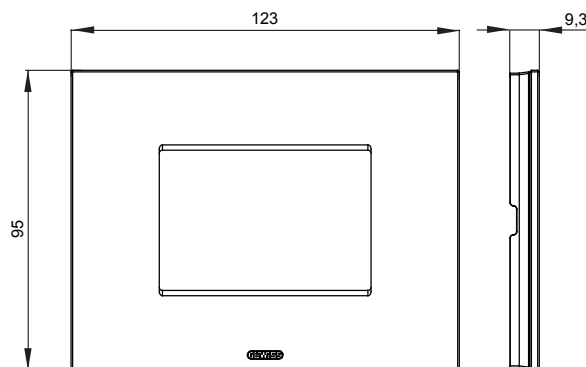

Gama de plăci de uz casnic ChoruSmart, realizate într-o mare varietate de forme, culori, materiale și finisaje. Include cinci forme diferite (UNA, Geo, EGO, LUX, ICE și ICE Touch) pentru cutii dreptunghiulare cu o capacitate de până la 12 module și trei forme diferite (UNA International, GEO International și LUX International) potrivite pentru cutii rotunde/pătrate, atât simple, cât și combinate în configurații orizontale sau verticale, cu o capacitate de 2 până la 2+2+2+2 module. Toate plăcile de uz casnic DIN seria ChoruSmart utilizează aceleași suporturi, fără a fi nevoie de adaptoare suplimentare. Gama include, de asemenea, plăci goale, plăci etanșe IP55 și plăci de contur.

Familie	ICE	Descriere	3 module
Culoare	Bej satinat natural	Material	Sticlă
Finisaj	Lucios	Pentru codurile de asistență	GW16803, GW16803N
Încercare cu fir incandescent	650 °C	Termo-presiune cu bilă	70 °C
Standard	EN 60669-1	Electrocod	0110

### DIMENSIONAL