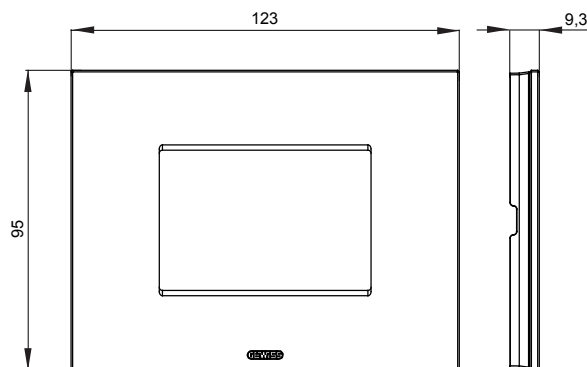

Gama de plăci de uz casnic ChoruSmart, realizate într-o mare varietate de forme, culori, materiale și finisaje. Include cinci forme diferite (UNA, Geo, EGO, LUX, ICE și ICE Touch) pentru cutii dreptunghiulare cu o capacitate de până la 12 module și trei forme diferite (UNA International, GEO International și LUX International) potrivite pentru cutii rotunde/pătrate, atât simple, cât și combinate în configurații orizontale sau verticale, cu o capacitate de 2 până la 2+2+2+2 module. Toate plăcile de uz casnic DIN seria ChoruSmart utilizează aceleași suporturi, fără a fi nevoie de adaptoare suplimentare. Gama include, de asemenea, plăci goale, plăci etanșe IP55 și plăci de contur.

Familie	ICE	Descriere	3 module
Culoare	Bej satinat natural	Material	Sticlă
Finisaj	Lucios	Pentru codurile de asistență	GW16803, GW16803N
Încercare cu fir incandescent	650 °C	Termo-presiune cu bilă	70 °C
Standard	EN 60669-1	Electrocod	0110

### DIMENSIONAL

### TECHNICAL SYMBOLOGY

**GWT**

650 °C

70 °C