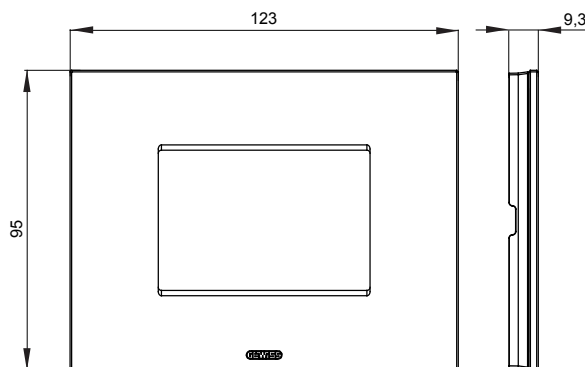

DIMENSIONAL

TECHNICAL SYMBOLOGY

STANDARDS/APPROVALS