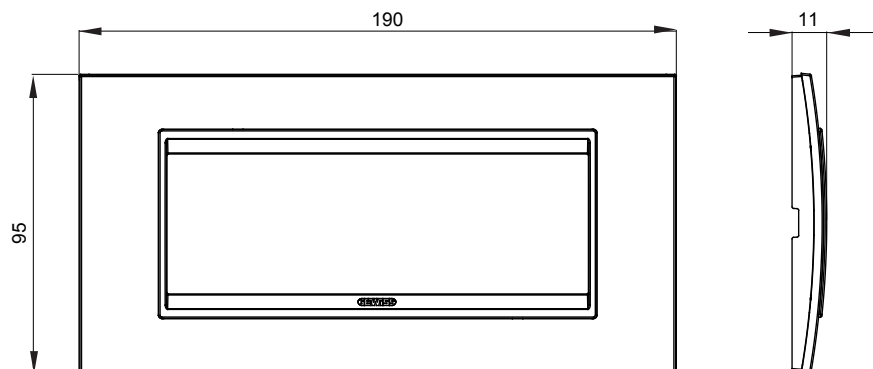

Gama de plăci de uz casnic ChoruSmart, realizate într-o mare varietate de forme, culori, materiale și finisaje. Include cinci forme diferite (UNA, Geo, EGO, LUX, ICE ȘI ICE Touch) pentru cutii dreptunghiulare cu o capacitate de până la 12 module și trei forme diferite (UNA International, GEO International și LUX International) potrivite pentru cutii rotunde/pătrate, atât simple, cât și combinate în configurații orizontale sau verticale, cu o capacitate de 2 până la 2+2+2+2 module. Toate plăcile de uz casnic DIN seria ChoruSmart utilizează aceleași suporturi, fără a fi nevoie de adaptoare suplimentare. Gama include, de asemenea, plăci goale, plăci etanșe IP55 și plăci de contur.

Familie	LUX	Descriere	6 module
Culoare	Titan	Material	Tehnopolimer
Finisaj	Monocrom	Pentru codurile de asistență	GW16806
Încercare cu fir incandescent	650 °C	Termo-presiune cu bilă	70 °C
Standard	EN 60669-1	Electrocod	0110

DIMENSIONAL

TECHNICAL SYMBOLOGY

GWT

650 °C

70 °C

STANDARDS/APPROVALS