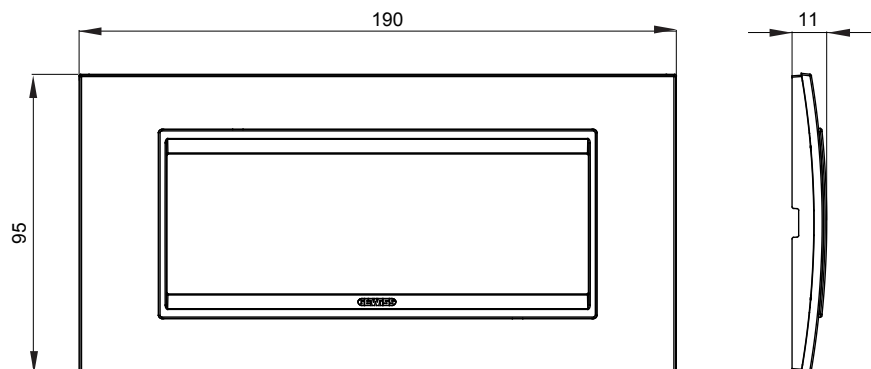

Gama de plăci de uz casnic ChoruSmart, realizate într-o mare varietate de forme, culori, materiale și finisaje. Include cinci forme diferite (UNA, Geo, EGO, LUX, ICE ȘI ICE Touch) pentru cutii dreptunghiulare cu o capacitate de până la 12 module și trei forme diferite (UNA International, GEO International și LUX International) potrivite pentru cutii rotunde/pătrate, atât simple, cât și combinate în configurații orizontale sau verticale, cu o capacitate de 2 până la 2+2+2+2 module. Toate plăcile de uz casnic DIN seria ChoruSmart utilizează aceleași suporturi, fără a fi nevoie de adaptoare suplimentare. Gama include, de asemenea, plăci goale, plăci etanșe IP55 și plăci de curbură.

| | | | |
|-------------------------------|--------------|------------------------------|---------------------------|
| Familie | LUX | Descriere | 6 module |
| Culoare | Alb monocrom | Material | Tehnopolimer |
| Finisaj | Lucios | Pentru codurile de asistență | GW16806 |
| Încercare cu fir incandescent | 650 °C | Termo-presiune cu bilă | 70 °C |
| Standard | EN 60669-1 | Pentru codurile de suport BS | GW16837, GW16838, GW16839 |
| Electrocod | 0110 | | |

DIMENSIONAL

TECHNICAL SYMBOLOGY

GWT

650 °C

70 °C

STANDARDS/APPROVALS