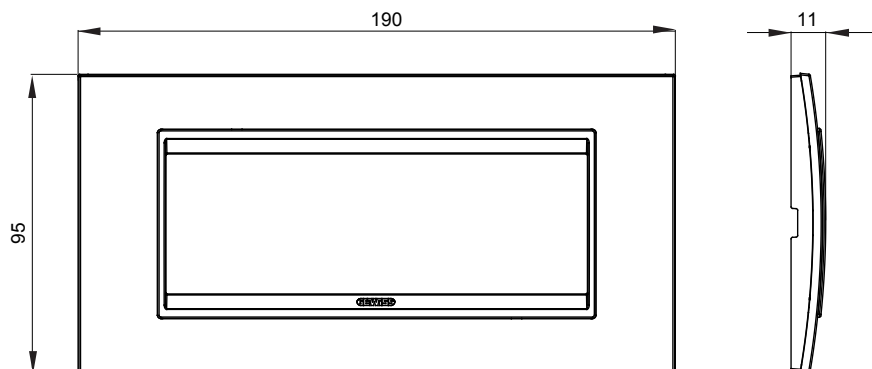

Gama de plăci de uz casnic ChoruSmart, realizate într-o mare varietate de forme, culori, materiale și finisaje. Include cinci forme diferite (UNA, Geo, EGO, LUX, ICE ȘI ICE Touch) pentru cutii dreptunghiulare cu o capacitate de până la 12 module și trei forme diferite (UNA International, GEO International și LUX International) potrivite pentru cutii rotunde/pătrate, atât simple, cât și combinate în configurații orizontale sau verticale, cu o capacitate de 2 până la 2+2+2+2 module. Toate plăcile de uz casnic DIN seria ChoruSmart utilizează aceleași suporturi, fără a fi nevoie de adaptoare suplimentare. Gama include, de asemenea, plăci goale, plăci etanșe IP55 și plăci de curtur.

### DIMENSIONAL

### TECHNICAL SYMBOLOGY

**GWT**

650 °C

70 °C