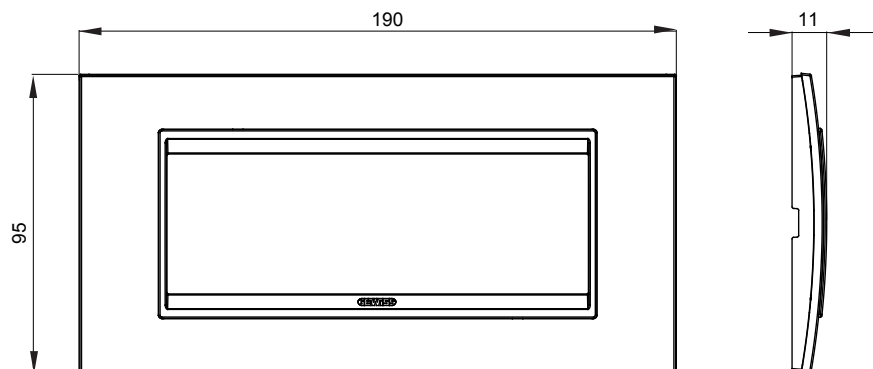

Gama de plăci de uz casnic ChoruSmart, realizate într-o mare varietate de forme, culori, materiale și finisaje. Include cinci forme diferite (UNA, Geo, EGO, LUX, ICE ȘI ICE Touch) pentru cutii dreptunghiulare cu o capacitate de până la 12 module și trei forme diferite (UNA International, GEO International și LUX International) potrivite pentru cutii rotunde/pătrate, atât simple, cât și combinate în configurații orizontale sau verticale, cu o capacitate de 2 până la 2+2+2+2 module. Toate plăcile de uz casnic DIN seria ChoruSmart utilizează aceleași suporturi, fără a fi nevoie de adaptoare suplimentare. Gama include, de asemenea, plăci goale, plăci etanșe IP55 și plăci de contur.

Familie	LUX	Descriere	6 module
Culoare	Aluminiu lustruit	Material	Metal
Finisaj	Finisaj opac	Pentru codurile de asistență	GW16806
Încercare cu fir incandescent	650 °C	Termo-presiune cu bilă	70 °C
Standard	EN 60669-1	Electrocod	0110

DIMENSIONAL

TECHNICAL SYMBOLOGY

GWT

650 °C

70 °C

STANDARDS/APPROVALS