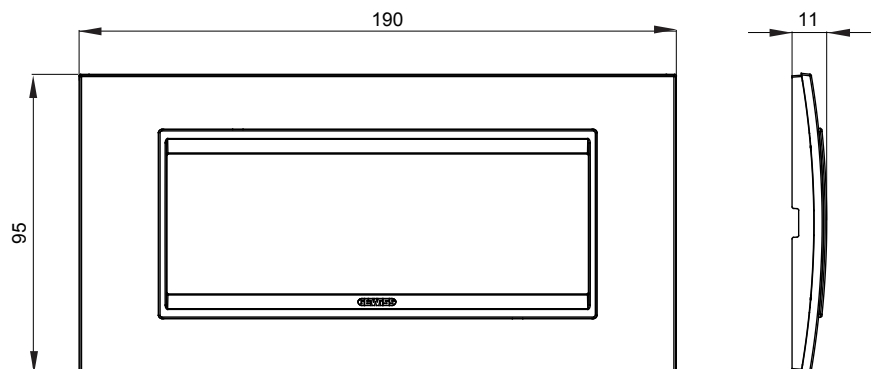

DIMENSIONAL

TECHNICAL SYMBOLOGY

STANDARDS/APPROVALS